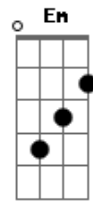

Chat Músic - Mui

tom:

G

[Primeira Parte]

G
Michelly, ao te ver pela primeira vez
C
O meu coração parou, não sei o que você fez
Am
Com esse sorriso lindo, você me encantou
D
E desde aquele dia, a minha vida mudou

[Refrão]

G
Michelly, você é tão linda
C
E eu amo ter te conhecido
Am
Seu brilho ilumina meus dias
D
Com você, tudo faz sentido

[Segunda Parte]

G
Cada momento ao seu lado é especial
C
Sua beleza é única, é sem igual
Am
Eu agradeço ao destino por te encontrar
D
Michelly, eu só quero te amar

[Refrão]

G
Michelly, você é tão linda

Acordes

© ukulele-chords.com

© ukulele-chords.com

© ukulele-chords.com

© ukulele-chords.com

© ukulele-chords.com