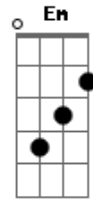

© ukulele-chords.com