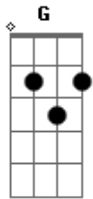

Chat Músic - Mui

tom:

G

[Primeira Parte]

G
Michelly, ao te ver pela primeira vez
C
O meu coração parou, não sei o que você fez
Am
Com esse sorriso lindo, você me encantou
D
E desde aquele dia, a minha vida mudou

[Refrão]

G
Michelly, você é tão linda
C
E eu amo ter te conhecido
Am
Seu brilho ilumina meus dias
D
Com você, tudo faz sentido

[Segunda Parte]

G
Cada momento ao seu lado é especial
C
Sua beleza é única, é sem igual
Am
Eu agradeço ao destino por te encontrar
D
Michelly, eu só quero te amar

[Refrão]

G
Michelly, você é tão linda

Acordes

© ukulele-chords.com