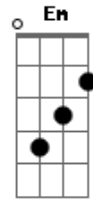

# Chat Músic - Mui

tom:

G

[Primeira Parte]

G  
Michelly, ao te ver pela primeira vez  
C  
O meu coração parou, não sei o que você fez  
Am  
Com esse sorriso lindo, você me encantou  
D  
E desde aquele dia, a minha vida mudou

## Acordes

© ukulele-chords.com

© ukulele-chords.com

© ukulele-chords.com

© ukulele-chords.com

© ukulele-chords.com

© ukulele-chords.com

C  
E eu amo ter te conhecido  
Am  
Seu brilho ilumina meus dias  
D  
Com você, tudo faz sentido

[Ponte]

Em  
Quando estamos juntos, o mundo para de girar  
Bm  
Só existe eu e você, nada pode nos separar  
C  
Michelly, você é meu sonho real  
D  
Com você, tudo é tão especial

[Refrão]

G  
Michelly, você é tão linda  
C  
E eu amo ter te conhecido  
Am  
Seu brilho ilumina meus dias  
D  
Com você, tudo faz sentido