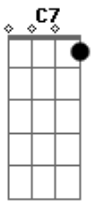

© ukulele-chords.com