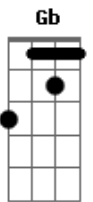

© ukulele-chords.com