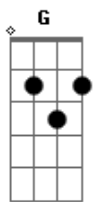

Charme Chulo - Piada Cruel

Tom: G
Intro: G Bm

G Bm G
Várias coisas me atormentam quando tento entender os dilemas
dessa vida
G Bm C7
?Bate na porta, anda depressa que o velho não pode descobrir
Bm G
O que você guardou pra mim
C7 Bm G (C)
O que você guardou pra mim"
G Bm C7 Bm G
?Suspira baixinho, me mata meu amor
C7 Bm G C7 Bm G Bm
Nessa cama eu te amo com o meu pequenino coração"
C7 D
Essa estória é muito velha
Em C7
Eu acho que nunca vai mudar
D7 C G (C) G
Você sabe muito bem onde eu estou
Em Cm D

E escute o que lhe falo, por favor.

Solo 2x: G Em D

G Em D G Em D
?Não reclame meu filho, poderia ser pior!"
G Em D G Em D
C7 Bm G (C)
?Não reclame meu filho, poderia ser pior!"
G Bm C7 Bm G
?Suspira baixinho, me mata meu amor
C7 Bm G C7 Bm G Bm
Nessa cama eu te amo com o meu pequenino coração"
C7 D
Essa estória é muito velha
Em C7
Eu acho que nunca vai mudar
D7 C G (C) G
Você sabe muito bem onde eu estou
Em Cm D
E escute o que lhe falo, por favor.
D7 C G (C) G
Você sabe muito bem onde eu estou
Em Cm D Gb G
E escute o que lhe falo, por favor.

Acordes

© ukulele-chords.com