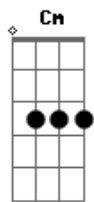

© ukulele-chords.com