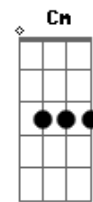

© ukulele-chords.com