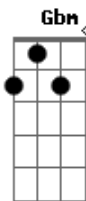

© ukulele-chords.com