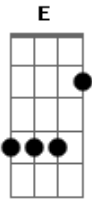

© ukulele-chords.com