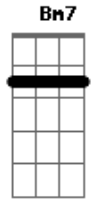

© ukulele-chords.com