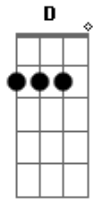

Charme Chulo - Mazzaropi Incriminado

Tom: D

Intro: (A) A

A Bm E A
Ô Nhá, se é pra ficar morrendo aqui eu vou embora
Bm E D
Não vou dormir os dias com bicho de pé
G E
Nem tenho o tempo todo para decidir

Gbm A
Eu não vou fugir
E Bm
Eu não vou deixar tudo assim
Db D A A7 A A
Tenho de levar meu sofrer

A Bm E A
É... você se sente o Mazzaropi incriminado
Bm A D
Um brasileiro que perdeu mais uma chance
G E
É enganado tanto quanto ele só

Gbm A
Mas eu não vou fugir
E Bm
Eu não vou deixar tudo assim
Db D E
Tenho de levar meu sofrer

Bm Bm7 D E
Chega à noite e irá saber
A A7 Gb Gb7
Inocente a chorar, inocente a chorar
Bm Bm7 D E
Toda vida para quê?
A D E Gbm A E
Bm Db D A
Pelo menos a saudade da terra há de ter

Acordes