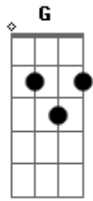

Charme Chulo - Mazzaropi Incriminado

Tom: D

Intro: (A) A

A Bm E A
Ô Nhá, se é pra ficar morrendo aqui eu vou embora
Bm E D
Não vou dormir os dias com bicho de pé
G E
Nem tenho o tempo todo para decidir

Gbm A
Eu não vou fugir
E Bm
Eu não vou deixar tudo assim
Db D A A7 A A
Tenho de levar meu sofrer

A Bm E A
É... você se sente o Mazzaropi incriminado
Bm A D
Um brasileiro que perdeu mais uma chance
G E
É enganado tanto quanto ele só

Gbm A
Mas eu não vou fugir
E Bm
Eu não vou deixar tudo assim
Db D E
Tenho de levar meu sofrer

Bm Bm7 D E
Chega à noite e irá saber
A A7 Gb Gb7
Inocente a chorar, inocente a chorar
Bm Bm7 D E
Toda vida para quê?
A D E Gbm A E
Bm Db D A
Pelo menos a saudade da terra há de ter

Acordes

© ukulele-chords.com

© ukulele-chords.com

© ukulele-chords.com

© ukulele-chords.com

© ukulele-chords.com

© ukulele-chords.com

© ukulele-chords.com

© ukulele-chords.com

© ukulele-chords.com

© ukulele-chords.com

© ukulele-chords.com