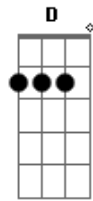

© ukulele-chords.com