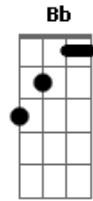

© ukulele-chords.com