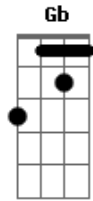

© ukulele-chords.com