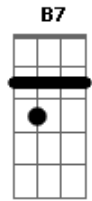

© ukulele-chords.com