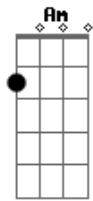

© ukulele-chords.com