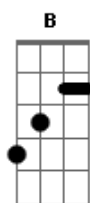

© ukulele-chords.com