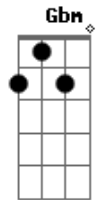

Charme Chulo - Barretos

Tom: E
Intro: E Dbm E A Dbm B

A noite é muito ro...mântica pra luz do dia
Mas vivo a imaginar você sob um belo luar
Numa casa assombrada ? que não sinta nem um medo, não!
Eu não sei se alcanço a mesma emoção
Quão bela nossas vidas são?
O que é do bicho o homem come
Com uma elegância que nunca em vida quero ter

? Se é piada? É... Eu sei
Todo dia tem que matar um leão
E é aí que mora o perigo...
Sendo charme ou chulo é sempre charme
?Tão deixa pra cá que este peão vai segurar!
Solo: E Dbm E Dbm A Dbm B Ab Dbm
Quão bela nossas vidas são?
Eu não sei se alcanço a mesma emoção

Acordes

© ukulele-chords.com

© ukulele-chords.com

© ukulele-chords.com

© ukulele-chords.com

© ukulele-chords.com

© ukulele-chords.com

© ukulele-chords.com

© ukulele-chords.com