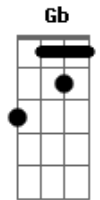

© ukulele-chords.com

© ukulele-chords.com