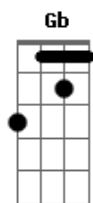

© ukulele-chords.com