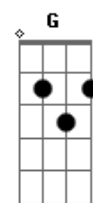

© ukulele-chords.com