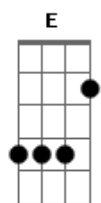

Charme Chulo - Barretos

Tom: E
Intro: E Dbm E A Dbm B

A noite é muito ro...mântica pra luz do dia
Mas vivo a imaginar você sob um belo luar
A Numa casa assombrada ? que não sinta nem um medo, não!
Dbm Eu não sei se alcanço a mesma emoção
Dbm Quão bela nossas vidas são?
Dbm O que é do bicho o homem come
A Com uma elegância que nunca em vida quero ter

? Se é piada? É... Eu sei
Gb E B
Todo dia tem que matar um leão
Gb E B
E é aí que mora o perigo...
Gb E B
Sendo charme ou chulo é sempre charme
Gb E B Gbm (G) Ab Dbm
(E) ?Tão deixa pra cá que este peão vai segurar!
Solo: E Dbm E Dbm A Dbm B Ab Dbm
Dbm B A Dbm B A
Quão bela nossas vidas são?
Dbm B A Dbm B A Ab A Ab Gb
Eu não sei se alcanço a mesma emoção

Acordes