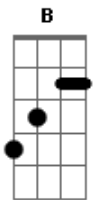

© ukulele-chords.com