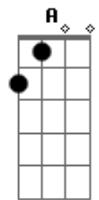

© ukulele-chords.com