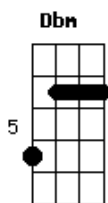

© ukulele-chords.com