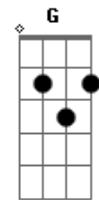

© ukulele-chords.com