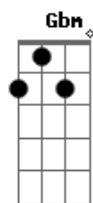

© ukulele-chords.com