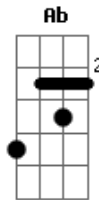

Charme Chulo - Barretos

Tom: E
Intro: E Dbm E A Dbm B

A noite é muito ro...mântica pra luz do dia
Mas vivo a imaginar você sob um belo luar
Numa casa assombrada ? que não sinta nem um medo, não!
Eu não sei se alcanço a mesma emoção
Quão bela nossas vidas são?
O que é do bicho o homem come
Com uma elegância que nunca em vida quero ter

? Se é piada? É... Eu sei
Todo dia tem que matar um leão
E é aí que mora o perigo...
Sendo charme ou chulo é sempre charme
?Tão deixa pra cá que este peão vai segurar!
Solo: E Dbm E Dbm A Dbm B Ab Dbm
Quão bela nossas vidas são?
Eu não sei se alcanço a mesma emoção

Acordes

© ukulele-chords.com

© ukulele-chords.com

© ukulele-chords.com

© ukulele-chords.com

© ukulele-chords.com

© ukulele-chords.com

© ukulele-chords.com

© ukulele-chords.com