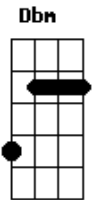

© ukulele-chords.com