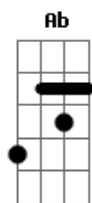

© ukulele-chords.com