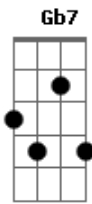

# Charlys Da Rocinha - Bem Me Quer, Mal Me Quer

tom:

Intro: Bm Em Dbm7 Gb7

Bm Em Dbm7 Gb7  
 Eu vou mandar um recado à minha paixão  
 Que brigou comigo mas o coração  
 Está com saudade e se encontra na solidão  
 Bm Em Dbm7 Gb7  
 Eu não consigo entender o que aconteceu  
 Ela me deu um beijo e desapareceu  
 Já não tenho notícias será que ela se perdeu?

Bm Em Dbm7 Gb7  
 Bem me quer ou mal me quer diga ao meu coração  
 Bem me quer mal me quer diga adeus ou perdão  
 Bem me quer mal me quer sou escravo dessa paixão

Bm Em Dbm7 Gb7  
 Bem me quer ou mal me quer diga ao meu coração  
 Bem me quer mal me quer diga adeus ou perdão  
 Bem me quer mal me quer sou escravo dessa paixão