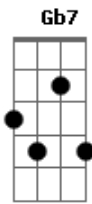

© ukulele-chords.com