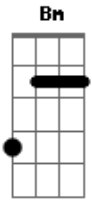

© ukulele-chords.com