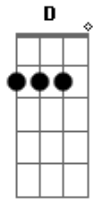

Charly Garcia - Uno a Uno

Tom: **D**

D7   G7   A7
Hey, hay veces que amor es una zorra
D7   G7   A7
perseguida por jinetes,
D7   G7   A7
y se quiere transformar en un tapado de visón
D7   G7   A7
que la vida no merece.

Bm

Y si me ves reir tenés que verme
Bm
cansado por sufrir por interneces.

Está el sur tiene una estrella de Dios
y las certeza de que todo pertenece
a través de una canción cansada del amor.

Ya tiene que intentar...
Todas las veces...

Dime lo que tengo que hacer,
ya me voy a enloquecer.

Acordes