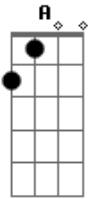

Charly Garcia - Un Corazón Para Colgar

Tom: G

^A
Yo no voy ni a los velorios ni al carnaval
^A
Uso avalorios para ir a bailar
^A
Ya no me gusta tanto estar de pié
^A ^C
porque no espero lo que no se ve

^C ^D ^C
Quiero colgar un corazón
^C ^D ^E ^C
Quiero colgarme una canción
^C ^D ^A
Quiero colgarme un corazón
^A ^{Em}
Corazón real

Instrumental en A

^A
Yo ni voy, it was a sail for a new guitar
^A
A ver guitarras que me iba a comprar
^A
No sé si le gustaba tanto el tren
^A ^C
Como para tirarse del andén

^C ^D ^C
Un corazón para colgar
^C ^D ^E ^C
Un corazón que sea real
^C ^D ^A
Un corazón para colgar

^A ^{Em}
Corazón leal

Instrumental en Am:

^A ^G ^D

Acordes

© ukulele-chords.com

© ukulele-chords.com

© ukulele-chords.com

© ukulele-chords.com