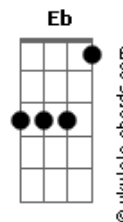

# Charly Garcia - Tu Amor

tom:

Gbm

A A7 Am Am

Oh oh oh oh  
 A A7 Am Am  
 Oh oh oh oh  
 A D  
 Oh oh

A

Yo quise el fin y había mas

E

Yo quise más no había fin

A7

Lo que yo quise encontrar

D

Estaba atrás y no aquí

Bm7

Dbm7

Bm7

Bb

Las caras que yo extraño

A

No voy a esperar

D7

Que el destino hable por mi

D7

Y en medio de

## Acordes

Eadd9

Las lluvias del invierno

G7

No hay tiempo ni lugar

Db7

Gbm

Yo se que entenderás que amor