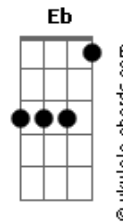

Charly Garcia - Tu Amor

tom:

Gbm

A A7 Am Am

Oh oh oh oh
 A A7 Am Am
 Oh oh oh oh
 A D
 Oh oh

A

Yo quise el fin y había mas

E

Yo quise más no había fin

A7

Lo que yo quise encontrar

D

Estaba atrás y no aquí

Bm7

Dbm7

Bm7

Bb

Las caras que yo extraño

A

No voy a esperar

D7

Que el destino hable por mi

D7

Y en medio de

Acordes

Eadd9

Las lluvias del invierno

G7

No hay tiempo ni lugar

Db7

Gbm

Yo se que entenderás que amor