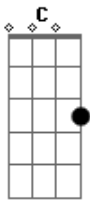

© ukulele-chords.com