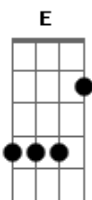

© ukulele-chords.com