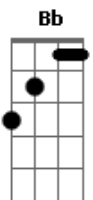

Charly Garcia - Siempre Puedes Olvidar

Tom: F

Bb C Bb Dm
 Puedo deslizar en la oscuridad,
 Bb F
 puedo hasta eclipsar las luces
 Dm
 con sólo mirar.
 F C Bb E Am
 Dicen ya entender, mie- en- ten.
 Bb C Dm
 Porque en el fondo este misterio
 Bb F
 sólo sea esta estrella.

C
 Quizás mañana alguien
 F
 viaje para otro país,
 Bb Dm
 lo podremos despedir.

F Gm Am E7 Am
 Dame amor hasta mañana,
 F Bb

hasta que te quieras ir,
 C Dm
 siempre puedes olvidar.

F Bb F
 Puedo aterrizar sin luces,
 Bb Dm
 puedo aterrizar en la oscuridad,
 Bb F
 puedo hasta abrazar las cruces,
 Dm
 es sólo amor.
 F C Bb E Am
 Dices al rezar e- en- tra.

Bb C Dm
 Vamos a dar algunas vueltas por ahí,
 Bb F
 a mirar de cerca.

Quizás mañana alguien
 viaje para este país,
 lo podremos saludar.

Dame amor hasta mañana,...

Acordes

© ukulele-chords.com

© ukulele-chords.com