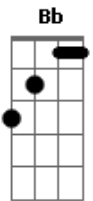

Charly Garcia - Siempre Puedes Olvidar

Tom: F

Bb C Bb Dm
 Puedo deslizar en la oscuridad,
Bb F
 puedo hasta eclipsar las luces
Dm
 con sólo mirar.
F C Bb E Am
 Dicen ya entender, mie- en- ten.
Bb C Dm
 Porque en el fondo este misterio
Bb F
 sólo sea esta estrella.

C
 Quizás mañana alguien
F
 viaje para otro país,
Bb Dm
 lo podremos despedir.

F Gm7 Am7 E7 Am
 Dame amor hasta mañana,
F Bb

hasta que te quieras ir,
C Dm
 siempre puedes olvidar.

F Bb F
 Puedo aterrizar sin luces,
Bb Dm
 puedo aterrizar en la oscuridad,
Bb F
 puedo hasta abrazar las cruces,
Dm
 es sólo amor.
F C Bb E Am
 Dices al rezar e- en- tra.

Bb C Dm
 Vamos a dar algunas vueltas por ahí,
Bb F
 a mirar de cerca.

Quizás mañana alguien
 viaje para este país,
 lo podremos saludar.

Dame amor hasta mañana,...

Acordes

© ukulele-chords.com

© ukulele-chords.com