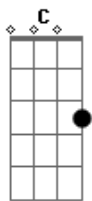

Charly Garcia - Siempre Puedes Olvidar

Tom: F

Bb C Bb Dm
 Puedo deslizar en la oscuridad,
Bb F
 puedo hasta eclipsar las luces
Dm
 con sólo mirar.
F C Bb E Am
 Dicen ya entender, mie- en- ten.
Bb C Dm
 Porque en el fondo este misterio
Bb F
 sólo sea esta estrella.

C
 Quizás mañana alguien
F
 viaje para otro país,
Bb Dm
 lo podremos despedir.

F Gm7 Am7 E7 Am
 Dame amor hasta mañana,
F Bb

hasta que te quieras ir,
C Dm
 siempre puedes olvidar.

F Bb F
 Puedo aterrizar sin luces,
Bb Dm
 puedo aterrizar en la oscuridad,
Bb F
 puedo hasta abrazar las cruces,
Dm
 es sólo amor.
F C Bb E Am
 Dices al rezar e- en- tra.

Bb C Dm
 Vamos a dar algunas vueltas por ahí,
Bb F
 a mirar de cerca.

Quizás mañana alguien
 viaje para este país,
 lo podremos saludar.

Dame amor hasta mañana,...

Acordes

© ukulele-chords.com

© ukulele-chords.com