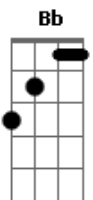

Charly Garcia - Siempre Puedes Olvidar

Tom: F

Bb C Bb Dm
 Puedo deslizar en la oscuridad,
Bb F
 puedo hasta eclipsar las luces
Dm
 con sólo mirar.
F C Bb E Am
 Dicen ya entender, mie- en- ten.
Bb C Dm
 Porque en el fondo este misterio
Bb F
 sólo sea esta estrella.

C
 Quizás mañana alguien
F
 viaje para otro país,
Bb Dm
 lo podremos despedir.

F Gm7 Am7 E7 Am
 Dame amor hasta mañana,
F Bb

hasta que te quieras ir,
C Dm
 siempre puedes olvidar.

F Bb F
 Puedo aterrizar sin luces,
Bb Dm
 puedo aterrizar en la oscuridad,
Bb F
 puedo hasta abrazar las cruces,
Dm
 es sólo amor.
F C Bb E Am
 Dices al rezar e- en- tra.

Bb C Dm
 Vamos a dar algunas vueltas por ahí,
Bb F
 a mirar de cerca.

Quizás mañana alguien
 viaje para este país,
 lo podremos saludar.

Dame amor hasta mañana,...

Acordes

© ukulele-chords.com

© ukulele-chords.com