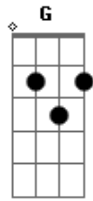

© ukulele-chords.com