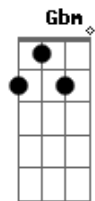

© ukulele-chords.com