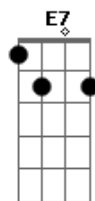

© ukulele-chords.com