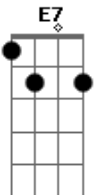

© ukulele-chords.com