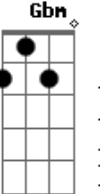

© ukulele-chords.com