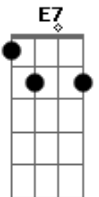

© ukulele-chords.com