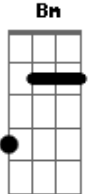

© ukulele-chords.com