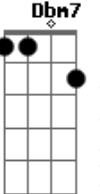

© ukulele-chords.com