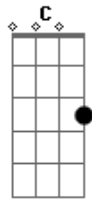

© ukulele-chords.com