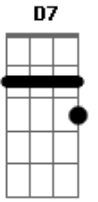

© ukulele-chords.com