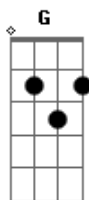

Charly Garcia - No Voy En Trén

Tom: **A**

No voy en tren

No voy en tren, voy en avión **A**
No necesito a nadie, a nadie alrededor **D**

Sobre la batería: **A** Dy sobre Dun caño que toca estas notas:

Porque no hay nadie que mi piel resista...

1 - - - - -
- - - - -
2 - - 10- - 10- - 8 - 10- - - - -10 - - 10- - 8- -10 - - - - -
- - - - -
3 - - - - 9- - - 9- - - - - - - - - -9 - - - 9- - - - - -
- - - - -

Yo soy de la Cruz del Sur **F G A**
Soy el que cierra y apaga la luz **D A**
Yo soy de la Cruz del Sur **F G A**

Sigue así y luego una guitarra que da apertura al tema:
...oh, oh, uoh...

Aquí an everywhere
Riff final

1 - - - - -
- - - - -
2 - - - - - - - - -12 -10 - - -10 -10 - 8-7 - - -
- - - - -
3 - 9- -7 - - - - - 9- -7 - - - - - - - - - - - - - - -
9- - - - -
4 - - - - -10--9--7 -
- - - - -

1- - - - -
- - - - -
2- - - 5- 3- -3 - - - - - - - - - -3 - -5 3- 3- - - - -
- - - - -
3- - - - - 5- - 2- 5- - -2- 5-5 - -5 - - 5- -2 - - - -
- - - - -
4- - - - -

Acordes

© ukulele-chords.com

© ukulele-chords.com

© ukulele-chords.com

© ukulele-chords.com

© ukulele-chords.com