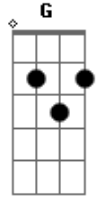

© ukulele-chords.com