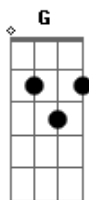

Charly Garcia - No Voy En Trén

Tom: **A**

No voy en tren

No voy en tren, voy en avión **A**
No necesito a nadie, a nadie alrededor **D**

Sobre la batería: **A** Dy sobre Dun caño que toca estas notas:

Porque no hay nadie que mi piel resista...

1 - - - - -
- - - - -
2 - - 10- - 10- - 8 - 10- - - - -10 - - 10- - 8- -10 - - - - -
- - - - -
3 - - - - 9- - - 9- - - - - - - - - -9 - - - 9- - - - - -
- - - - -

Yo soy de la Cruz del Sur **F G A**
Soy el que cierra y apaga la luz **D A**
Yo soy de la Cruz del Sur **F G A**
Aquí an everywhere **E7**

Sigue así y luego una guitarra que da apertura al tema:
...oh, oh, uoh...

Riff final

1 - - - - -
- - - - -
2 - - - - - - - - -12 -10 - - -10 -10 - 8-7 - - -
- - - - -
3 - 9- -7 - - - - - 9- -7 - - - - - - - - - - - - - - -
9- - - - -
4 - - - - -10--9--7 - - - - - - - - - - - - - - - - - -
- - - - -

1- - - - -
- - - - -
2- - - 5- 3- -3 - - - - - - - - -3 - -5 3- 3- - - - -
- - - - -
3- - - - - 5- - 2- 5- - -2- 5-5 - -5 - - 5- -2 - - - -
- - - - -
4- - - - -

Acordes

© ukulele-chords.com

© ukulele-chords.com

© ukulele-chords.com

© ukulele-chords.com

© ukulele-chords.com