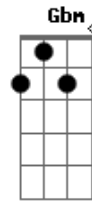

© ukulele-chords.com