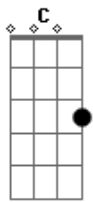

Charly Garcia - No Te Animas a Despegar

Tom: F
Intro: C - Gm7 - C - Gm7 - C

Gm7 Eb7
Porque te quedas en via muerta?
Gm7 Eb7
Porque te quedas en via muerta?
C7 Dm Eb7
No se porque vas hacia ese lugar
F F Gm7
Donde todos han descarrilado
F Eb7
Porque?
C7 D7 C7 D7
No te animas a despegar

Yo te digo
Gm7 Eb7
Porque te quedas en via muerta?

Gm7 Eb7
Porque te quedas en via muerta
C7 Dm Eb7
No se porque vas hacia ese lugar
F F Gm7
Donde todos han descarrilado
F Eb7
Porque?
C7 D7 C7 D7
No te animas a despegar

Yo te digo porque

SOL0: con base de: Porque...

Corte: Gm7

2do Solo: con base de Porque...

Acordes

© ukulele-chords.com

© ukulele-chords.com

© ukulele-chords.com