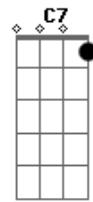

© ukulele-chords.com