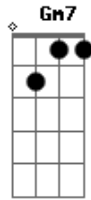

Charly Garcia - No Te Animas a Despegar

Tom: F
Intro: C - Gm7 - C - Gm7 - C

Gm7 Eb7
Porque te quedas en via muerta?
Gm7 Eb7
Porque te quedas en via muerta?
C7 Dm Eb7
No se porque vas hacia ese lugar
F F Gm7
Donde todos han descarrilado
F Eb7
Porque?
C7 D7 C7 D7
No te animas a despegar

Yo te digo
Gm7 Eb7
Porque te quedas en via muerta?

Gm7 Eb7
Porque te quedas en via muerta
C7 Dm Eb7
No se porque vas hacia ese lugar
F F Gm7
Donde todos han descarrilado
F Eb7
Porque?
C7 D7 C7 D7
No te animas a despegar

Yo te digo porque

SOL0: con base de: Porque...

Corte: Gm7

2do Solo: con base de Porque...

Acordes

© ukulele-chords.com

© ukulele-chords.com

© ukulele-chords.com