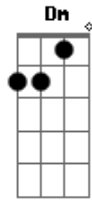

© ukulele-chords.com