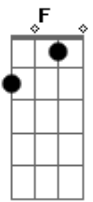

Charly Garcia - No Te Animas a Despegar

Tom: F
Intro: C - Gm7 - C - Gm7 - C

Gm7 Eb7
Porque te quedas en via muerta?
Gm7 Eb7
Porque te quedas en via muerta?
C7 Dm Eb7
No se porque vas hacia ese lugar
F F Gm7
Donde todos han descarrilado
F Eb7
Porque?
C7 D7 C7 D7
No te animas a despegar

Yo te digo
Gm7 Eb7
Porque te quedas en via muerta?

Gm7 Eb7
Porque te quedas en via muerta
C7 Dm Eb7
No se porque vas hacia ese lugar
F F Gm7
Donde todos han descarrilado
F Eb7
Porque?
C7 D7 C7 D7
No te animas a despegar

Yo te digo porque

SOL0: con base de: Porque...

Corte: Gm7

2do Solo: con base de Porque...

Acordes

© ukulele-chords.com

© ukulele-chords.com

© ukulele-chords.com