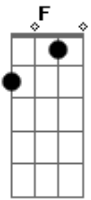

Charly Garcia - No Te Animas a Despegar

Tom: F
Intro: C - Gm7 - C - Gm7 - C

Gm7 Eb7
Porque te quedas en via muerta?
Gm7 Eb7
Porque te quedas en via muerta?
C7 Dm Eb7
No se porque vas hacia ese lugar
F F Gm7
Donde todos han descarrilado
F Eb7
Porque?
C7 D7 C7 D7
No te animas a despegar

Yo te digo
Gm7 Eb7
Porque te quedas en via muerta?

Gm7 Eb7
Porque te quedas en via muerta
C7 Dm Eb7
No se porque vas hacia ese lugar
F F Gm7
Donde todos han descarrilado
F Eb7
Porque?
C7 D7 C7 D7
No te animas a despegar

Yo te digo porque

SOL0: con base de: Porque...

Corte: Gm7

2do Solo: con base de Porque...

Acordes

© ukulele-chords.com

© ukulele-chords.com

© ukulele-chords.com