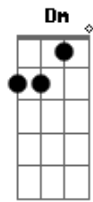

© ukulele-chords.com