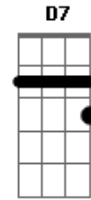

© ukulele-chords.com