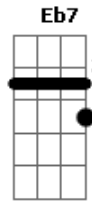

Charly Garcia - No Te Animas a Despegar

Tom: F
Intro: C - Gm7 - C - Gm7 - C

Gm7 Eb7
Porque te quedas en via muerta?
Gm7 Eb7
Porque te quedas en via muerta?
C7 Dm Eb7
No se porque vas hacia ese lugar
F F Gm7
Donde todos han descarrilado
F Eb7
Porque?
C7 D7 C7 D7
No te animas a despegar

Yo te digo
Gm7 Eb7
Porque te quedas en via muerta?

Gm7 Eb7
Porque te quedas en via muerta
C7 Dm Eb7
No se porque vas hacia ese lugar
F F Gm7
Donde todos han descarrilado
F Eb7
Porque?
C7 D7 C7 D7
No te animas a despegar

Yo te digo porque

SOL0: con base de: Porque...

Corte: Gm7

2do Solo: con base de Porque...

Acordes

© ukulele-chords.com

© ukulele-chords.com

© ukulele-chords.com