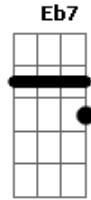

Charly Garcia - No Te Animas a Despegar

Tom: F
Intro: C - Gm7 - C - Gm7 - C

Gm7 Eb7
Porque te quedas en via muerta?
Gm7 Eb7
Porque te quedas en via muerta?
C7 Dm Eb7
No se porque vas hacia ese lugar
F F Gm7
Donde todos han descarrilado
F Eb7
Porque?
C7 D7 C7 D7
No te animas a despegar

Yo te digo
Gm7 Eb7
Porque te quedas en via muerta?

Gm7 Eb7
Porque te quedas en via muerta
C7 Dm Eb7
No se porque vas hacia ese lugar
F F Gm7
Donde todos han descarrilado
F Eb7
Porque?
C7 D7 C7 D7
No te animas a despegar

Yo te digo porque

SOL0: con base de: Porque...

Corte: Gm7

2do Solo: con base de Porque...

Acordes

© ukulele-chords.com

© ukulele-chords.com

© ukulele-chords.com