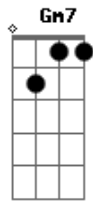

Charly Garcia - No Te Animas a Despegar

Tom: F
Intro: C - Gm7 - C - Gm7 - C

Gm7 Eb7
Porque te quedas en via muerta?
Gm7 Eb7
Porque te quedas en via muerta?
C7 Dm Eb7
No se porque vas hacia ese lugar
F F Gm7
Donde todos han descarrilado
F Eb7
Porque?
C7 D7 C7 D7
No te animas a despegar

Yo te digo
Gm7 Eb7
Porque te quedas en via muerta?

Gm7 Eb7
Porque te quedas en via muerta
C7 Dm Eb7
No se porque vas hacia ese lugar
F F Gm7
Donde todos han descarrilado
F Eb7
Porque?
C7 D7 C7 D7
No te animas a despegar

Yo te digo porque

SOL0: con base de: Porque...

Corte: Gm7

2do Solo: con base de Porque...

Acordes

© ukulele-chords.com

© ukulele-chords.com

© ukulele-chords.com