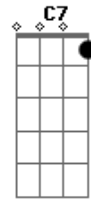

© ukulele-chords.com