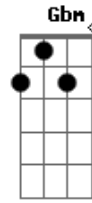

Charly Garcia - No Se Va a Llamar Mi Amor

Tom: G
Intro: {D C G Ax2

D C G A D C G A
 Mi amor, no te puedo amar.
D C G A D C G A
 Mi amor, no te puedo amar.

Bm Gbm Bm Gbm D
 Estás prohibida, estás prohibida ya.
Bm Gbm Bm Gbm
 Estas prohibida, estás prohibida,
G A
 pásenlo en la radio.
D C G A

Por mi amor.

Salí, salí a pescar.
Salí, salí a pescar.

D C
 Es un rock, es un blues, es una mesa de luz,
G Gm
 es un mámo de xuxú, un manual de Kapelusz.
D C G A D C G A
 Es mi amor, no se va a llamar.

Estás prohibida,...

Por mi amor, por mi amor, por mi amor.

Acordes

© ukulele-chords.com

© ukulele-chords.com

© ukulele-chords.com

© ukulele-chords.com

© ukulele-chords.com

© ukulele-chords.com