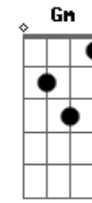

Charly Garcia - No Se Va a Llamar Mi Amor

Tom: G
Intro: {D C G Ax2

D C G A D C G A
 Mi amor, no te puedo amar.
D C G A D C G A
 Mi amor, no te puedo amar.

Bm Gbm Bm Gbm D
 Estás prohibida, estás prohibida ya.
Bm Gbm Bm Gbm
 Estas prohibida, estás prohibida,
G A
 pásenlo en la radio.
D C G A

Por mi amor.

Salí, salí a pescar.
Salí, salí a pescar.

D C
 Es un rock, es un blues, es una mesa de luz,
G Gm
 es un mámo de xuxú, un manual de Kapelusz.
D C G A D C G A
 Es mi amor, no se va a llamar.

Estás prohibida,...

Por mi amor, por mi amor, por mi amor.

Acordes

© ukulele-chords.com

© ukulele-chords.com

© ukulele-chords.com

© ukulele-chords.com

© ukulele-chords.com

© ukulele-chords.com