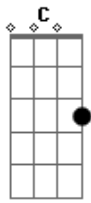

Charly Garcia - No Se Va a Llamar Mi Amor

Tom: G
Intro: {D C G Ax2

D C G A D C G A
 Mi amor, no te puedo amar.
D C G A D C G A
 Mi amor, no te puedo amar.

Bm Gbm Bm Gbm D
 Estás prohibida, estás prohibida ya.
Bm Gbm Bm Gbm
 Estas prohibida, estás prohibida,
G A
 pásenlo en la radio.
D C G A

Por mi amor.

Salí, salí a pescar.
Salí, salí a pescar.

D C
 Es un rock, es un blues, es una mesa de luz,
G Gm
 es un mámo de xuxú, un manual de Kapelusz.
D C G A D C G A
 Es mi amor, no se va a llamar.

Estás prohibida,...

Por mi amor, por mi amor, por mi amor.

Acordes

© ukulele-chords.com

© ukulele-chords.com

© ukulele-chords.com

© ukulele-chords.com

© ukulele-chords.com

© ukulele-chords.com