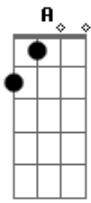

Charly Garcia - No Se Va a Llamar Mi Amor

Tom: G
Intro: {D C G Ax2

D C G A D C G A
 Mi amor, no te puedo amar.
D C G A D C G A
 Mi amor, no te puedo amar.

Bm Gbm Bm Gbm D
 Estás prohibida, estás prohibida ya.
Bm Gbm Bm Gbm
 Estas prohibida, estás prohibida,
G A
 pásenlo en la radio.
D C G A

Por mi amor.

Salí, salí a pescar.
Salí, salí a pescar.

D C
 Es un rock, es un blues, es una mesa de luz,
G Gm
 es un mámo de xuxú, un manual de Kapelusz.
D C G A D C G A
 Es mi amor, no se va a llamar.

Estás prohibida,...

Por mi amor, por mi amor, por mi amor.

Acordes

© ukulele-chords.com

© ukulele-chords.com

© ukulele-chords.com

© ukulele-chords.com

© ukulele-chords.com

© ukulele-chords.com