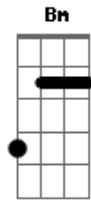

Charly Garcia - No Se Va a Llamar Mi Amor

Tom: G
Intro: {D C G Ax2

D C G A D C G A
 Mi amor, no te puedo amar.
D C G A D C G A
 Mi amor, no te puedo amar.

Bm Gbm Bm Gbm D
 Estás prohibida, estás prohibida ya.
Bm Gbm Bm Gbm
 Estas prohibida, estás prohibida,
G A
 pásenlo en la radio.
D C G A

Por mi amor.

Salí, salí a pescar.
Salí, salí a pescar.

D C
 Es un rock, es un blues, es una mesa de luz,
G Gm
 es un mámo de xuxú, un manual de Kapelusz.
D C G A D C G A
 Es mi amor, no se va a llamar.

Estás prohibida,...

Por mi amor, por mi amor, por mi amor.

Acordes

© ukulele-chords.com

© ukulele-chords.com

© ukulele-chords.com

© ukulele-chords.com

© ukulele-chords.com

© ukulele-chords.com