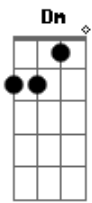

Charly Garcia - Mi Nena

Tom: F

C
 Mi nena no me quiere ya más,
Dm G
 no necesita amor.
C Em
 Mi nena no me quiere llamar,
Dm G
 no necesita cosas para dos.
F Fm Em Am
 Cuando estás alrededor yo soy feliz,
F Fm G
 a donde estás, yo voy.

Las chicas que no saben reir
 jamas van a bailar.
 Espero que me digas que sí,
 no tengo más excusas para dar.
 Cuando estás alrededor yo soy feliz,

a donde vas ya estoy.

F Em
 Es inútil descubrir un poema
Am
 donde no quedó nada.
F Em
 Es inútil esconder tu mirada
F
 cerca de mi ilusión,
Em Am Em Dm G
 cantando estas canciones de amor.

Inter: C Em Dm G

Cuando estás alrededor yo soy feliz,
 a donde vas ya fui,
F Fm Em Gm
 a dónde estás yo voy,
Ab Bb C
 a dónde vas yo estoy.

Acordes

© ukulele-chords.com

© ukulele-chords.com

© ukulele-chords.com