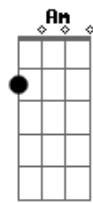

© ukulele-chords.com