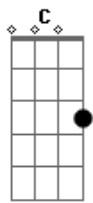

Charly Garcia - Mi Nena

Tom: F

C
 Mi nena no me quiere ya más,
Dm G
 no necesita amor.
C Em
 Mi nena no me quiere llamar,
Dm G
 no necesita cosas para dos.
F Fm Em Am
 Cuando estás alrededor yo soy feliz,
F Fm G
 a donde estás, yo voy.

Las chicas que no saben reir
 jamas van a bailar.
 Espero que me digas que sí,
 no tengo más excusas para dar.
 Cuando estás alrededor yo soy feliz,

a donde vas ya estoy.

F Em
 Es inútil descubrir un poema
Am
 donde no quedó nada.
F Em
 Es inútil esconder tu mirada
F
 cerca de mi ilusión,
Em Am Em Dm G
 cantando estas canciones de amor.

Inter: C Em Dm G

Cuando estás alrededor yo soy feliz,
 a donde vas ya fui,
F Fm Em Gm
 a dónde estás yo voy,
Ab Bb C
 a dónde vas yo estoy.

Acordes

© ukulele-chords.com

© ukulele-chords.com

© ukulele-chords.com