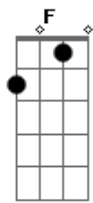

Charly Garcia - Mi Nena

Tom: F

C
 Mi nena no me quiere ya más,
Dm G
 no necesita amor.
C Em
 Mi nena no me quiere llamar,
Dm G
 no necesita cosas para dos.
F Fm Em Am
 Cuando estás alrededor yo soy feliz,
F Fm G
 a donde estás, yo voy.

Las chicas que no saben reir
 jamas van a bailar.
 Espero que me digas que sí,
 no tengo más excusas para dar.
 Cuando estás alrededor yo soy feliz,

a donde vas ya estoy.

F Em
 Es inútil descubrir un poema
Am
 donde no quedó nada.
F Em
 Es inútil esconder tu mirada
F
 cerca de mi ilusión,
Em Am Em Dm G
 cantando estas canciones de amor.

Inter: C Em Dm G

Cuando estás alrededor yo soy feliz,
 a donde vas ya fui,
F Fm Em Gm
 a dónde estás yo voy,
Ab Bb C
 a dónde vas yo estoy.

Acordes

© ukulele-chords.com

© ukulele-chords.com

© ukulele-chords.com