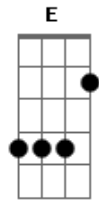

Charly Garcia - Love is love

tom:
 Am
 F
 C
 G
 Dónde estoy
 G
 Ya no existe el reloj
 G
 Ya no existe la arena
 Sólo Dios
 Me podría descubrir
 Me podría dar la pena

G Am7
 Porque sólo amor dí
 Dm G
 Y nada más que el tiempo que se pierde

Creo en vos
 Yo no tengo pared
 Yo no tengo laderas

Acordes

© ukulele-chords.com

© ukulele-chords.com

© ukulele-chords.com

© ukulele-chords.com

© ukulele-chords.com

© ukulele-chords.com

© ukulele-chords.com

© ukulele-chords.com

Sólo amor
 Sólo quiero vivir
 Sólo quiero esta vena

Por hoy estoy aquí
 Rodeada de las cosas que no vuelan

F E
 Nos tenemos que encontrar
 Dm D G
 Yo vengo de otra tierra, de otro sol