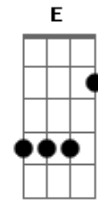

© ukulele-chords.com