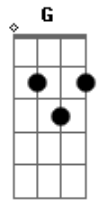

Charly Garcia - Love is love

tom:
 Am
 F
 C
 G
 Dónde estoy
 G
 Ya no existe el reloj
 G
 Ya no existe la arena
 Sólo Dios
 Me podría descubrir
 Me podría dar la pena

G Am7
 Porque sólo amor dí
 Dm G
 Y nada más que el tiempo que se pierde

Creo en vos
 Yo no tengo pared
 Yo no tengo laderas

Acordes

© ukulele-chords.com

© ukulele-chords.com

© ukulele-chords.com

© ukulele-chords.com

© ukulele-chords.com

© ukulele-chords.com

© ukulele-chords.com

© ukulele-chords.com

Sólo amor
 Sólo quiero vivir
 Sólo quiero esta vena

Por hoy estoy aquí
 Rodeada de las cosas que no vuelan

F E
 Nos tenemos que encontrar
 Dm D G
 Yo vengo de otra tierra, de otro sol