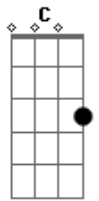

Charly Garcia - Love is love

tom:
 Am
 F
 C
 G
 Dónde estoy
 G
 Ya no existe el reloj
 G
 Ya no existe la arena
 Sólo Dios
 Me podría descubrir
 Me podría dar la pena

G Am7
 Porque sólo amor dí
 Dm G
 Y nada más que el tiempo que se pierde

Creo en vos
 Yo no tengo pared
 Yo no tengo laderas

Acordes

© ukulele-chords.com

© ukulele-chords.com

© ukulele-chords.com

© ukulele-chords.com

© ukulele-chords.com

© ukulele-chords.com