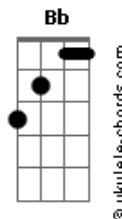

Charly Garcia - La máquina de ser feliz

tom:

A
E

Intro: Am aj7 - E

A

Pedimos perdón

Bm

Seguís enmascarando el fin

D

Por eso te busque

E

Por eso diseñe

A

La maquina de ser feliz

(Siguen mismos acordes)

Plateada y lunar

Remotamente digital

Por eso no hace bien

Por eso no hace mal

Es inocencia artificial

A
Prende y apaga sola

Bm
Sale después de hora

D

No tiene que salir

E

No tiene que ayudar

A

La maquina de ser feliz

Acordes

Hoy tanta gente llora
Hay mucha gente sola
No tiene que salir
No tiene que ayudar
La maquina no puede dar

Con forma de un pez
Nadando en mares de Rabel
No se si la robe
No se si la pedi
O quizás siempre estuvo ahí