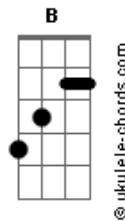

Charly Garcia - La máquina de ser feliz

tom:

A
A
E

Intro: Am aj7 - E

A

Pedimos perdón

Bm

Seguís enmascarando el fin

D

No tiene que salir

E

No tiene que ayudar

A

La maquina de ser feliz

Acordes

Hoy tanta gente llora
Hay mucha gente sola
No tiene que salir
No tiene que ayudar
La maquina no puede dar

Con forma de un pez
Nadando en mares de Rabel
No se si la robe
No se si la pedi
O quizás siempre estuvo ahí

Un día se me fue
Ese dia yo volvi a reir
Y la felicidad resiste en soledad
La maquina no puede dar