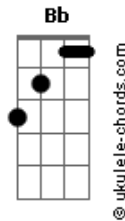

Charly Garcia - La máquina de ser feliz

tom:

A
A
E

Intro: Am aj7 - E

A

Pedimos perdón

Bm

Seguís enmascarando el fin

D

No tiene que salir

E

No tiene que ayudar

A

La maquina de ser feliz

Acordes

Hoy tanta gente llora
Hay mucha gente sola
No tiene que salir
No tiene que ayudar
La maquina no puede dar

Con forma de un pez
Nadando en mares de Rabel
No se si la robe
No se si la pedi
O quizás siempre estuvo ahí

Un día se me fue
Ese dia yo volvi a reir
Y la felicidad resiste en soledad
La maquina no puede dar