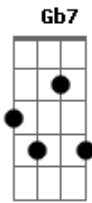

© ukulele-chords.com