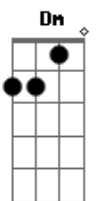

Charly Garcia - Fanky

Tom: F

Intro: La mayor parte de la canción

E| -----

No voy a parar, yo no tengo dudas
 No voy a parar, déjalo que suba?
 Por esoo?
 No quiero parar, ya no tengo dudas
 No voy a parar, dejalo que suba?

Gm F Dm
 Gozar es tan necesario mi amor

Gm F Dm
 Gozar es tan diferente al dolor

Acordes

© ukulele-chords.com

© ukulele-chords.com

© ukulele-chords.com

© ukulele-chords.com

© ukulele-chords.com