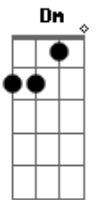

Charly Garcia - Fanky

Tom: F

Intro: La mayor parte de la canción

E| -----

No voy a parar, yo no tengo dudas
 No voy a parar, déjalo que suba?
 Por esoo?
 No quiero parar, ya no tengo dudas
 No voy a parar, dejalo que suba?

Gm F Dm
 Gozar es tan necesario mi amor

Gm F Dm
 Gozar es tan diferente al dolor

Acordes

© ukulele-chords.com

© ukulele-chords.com

© ukulele-chords.com

© ukulele-chords.com

© ukulele-chords.com