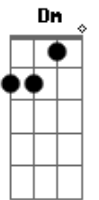

Charly Garcia - Fanky

Tom: F
Intro: La mayor parte de la canción

E| -----

No voy a parar, yo no tengo dudas
No voy a parar, déjalo que suba?
Por esoo?
No quiero parar, ya no tengo dudas
No voy a parar, dejalo que suba?

Gm F Dm
Gozar es tan necesario mi amor

Gm F Dm
Gozar es tan diferente al dolor

Acordes

© ukulele-chords.com

© ukulele-chords.com

© ukulele-chords.com

© ukulele-chords.com

© ukulele-chords.com