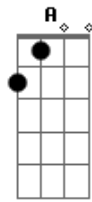

© ukulele-chords.com