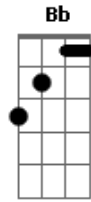

© ukulele-chords.com