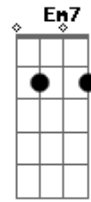

© ukulele-chords.com