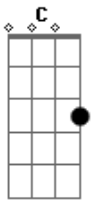

Charly Garcia - Ella Adivinó

Tom: G

Intro: D C G

D C Em7 C

Ella adivino todo lo que yo estaba pensando

D C Em7 C

Ella adivino, ella solo solo adivino

D C Em7 C

Ella adivino todo lo que me estaba pasando

D C Em7 C

Ella adivino, ella solo solo adivino

A

Con un juego, una cancion

F7M G

Cambiaste este pequeño amor

Bajo el sol

4 veces

Bb A E Bb A Bb A

4 veces

D C G

G Am D

D C Em7 C

Acordes

© ukulele-chords.com