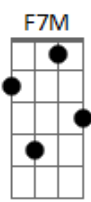

Charly Garcia - Ella Adivinó

Tom: G

Intro: D C G

D C Em7 C

Ella adivino todo lo que yo estaba pensando

D C Em7 C

Ella adivino, ella solo solo adivino

D C Em7 C

Ella adivino todo lo que me estaba pasando

D C Em7 C

Ella adivino, ella solo solo adivino

A

Con un juego, una cancion

F7M G

Cambiaste este pequeño amor

Bajo el sol

4 veces

Bb A E Bb A Bb A

4 veces

D C G

G Am D

D C Em7 C

Acordes

© ukulele-chords.com