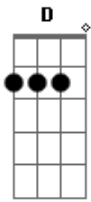

© ukulele-chords.com