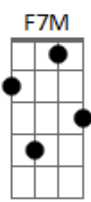

© ukulele-chords.com