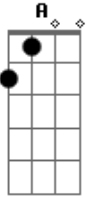

Charly Garcia - El Club de Los 27

tom:

Em

Intro: Em A Gb B

[Primera parte]

Em

A

Em

Acordes

© ukulele-chords.com

© ukulele-chords.com

© ukulele-chords.com

© ukulele-chords.com

Al club de los 27 ahi es donde quiero entrar
A Al club de los 27 ahi es donde quiero entrar Em
Al club de los 27 ahi es donde quiero entrar
Gb B Em
Volaré sobre este mundo traicionero y digital
Y asi todo el tema