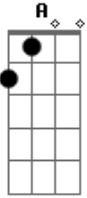

Charly Garcia - El Club de Los 27

tom:

Em

Intro: Em A Gb B

[Primera parte]

Em

A

Em

Acordes

© ukulele-chords.com

© ukulele-chords.com

© ukulele-chords.com

© ukulele-chords.com

Al club de los 27 ahi es donde quiero entrar
A Al club de los 27 ahi es donde quiero entrar Em
Al club de los 27 ahi es donde quiero entrar Gb
Volaré sobre este mundo traicionero y digital B Em
Y asi todo el tema