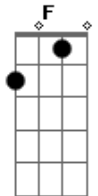

Charly Garcia - Dos Edificios Dorados

Tom: F
Intro: {Dm7 C Dm7 x2 tabla

Dm7 C Dm7 C Dm7
Tengo que seguir lo que yo empecé.
Dm7 C Dm7 C Dm7
Ya estoy cansado pero ya lo haré.
Gm F A7 Dm7
Tengo mis fuerza basada aquí.

Tengo que seguir...

Pronto verán...

Inter.

Tengo mis fuerza basada aquí.

Pronto verán...

Tengo que seguir, tengo que seguir...
Intro:

Acordes

© ukulele-chords.com