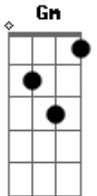

© ukulele-chords.com