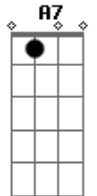

© ukulele-chords.com