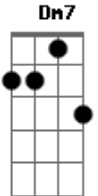

Charly Garcia - Dos Edificios Dorados

Tom: F
Intro: {Dm7 C Dm7 x2 tabla

Dm7 C Dm7 C Dm7
Tengo que seguir lo que yo empecé.
Dm7 C Dm7 C Dm7
Ya estoy cansado pero ya lo haré.
Gm F A7 Dm7
Tengo mis fuerza basada aquí.

Am
Pronto verán
Bb C Dm7
resurrecciones en el mundo.

Inter:{Dm7 C Dm7 x2

Cuando pase aquí oirás mi voz.
Les diré mil cosas del mundo de hoy.
Tengo mis fuerza basada aquí.

Pronto verán...

Inter.

Basta de mentira, basta de dolor,
basta de ignorantes, dame un poquito de amor,
hey, hey, hey,

Tengo que seguir...

Pronto verán...

Inter.

Tengo mis fuerza basada aquí.

Pronto verán...

Tengo que seguir, tengo que seguir...
Intro:

Acordes

© ukulele-chords.com