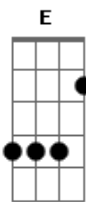

ukulele-chords.com