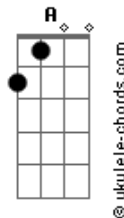

Charly Garcia - Autofemicidio

tom:

Intro: $G \ D \ F \ G$
 $G \ D \ F \ C \ G$

[Primeira Parte]

$G \ D$
 Ayer te viste desnuda
 $F \ G$
 Desnuda frente al espejo

$G \ D$
 Fuiste a agarrar un cuchillo
 $F \ G$
 No pudiste aguantar eso

($G \ D \ F \ G$)
 ($G \ D \ F \ C \ G$)

[Segunda Parte]

$G \ D$
 Hay gente que se suicida
 $F \ G$
 Un acto muy egoísta
 $G \ D$
 Para salir en la tele
 $F \ G$
 En diarios y en las revistas

($G \ D \ F \ G$)

[Refrão]

Acordes

La grieta entre los humanos
 $Em7$
 Se hace cada vez más grande
 A
 Los chicos quieren ser chicas
 $C \ G$
 Las chicas quieren ser grandes

($G \ D \ F \ G$)
 ($G \ D \ F \ C \ G$)

[Terceira Parte]