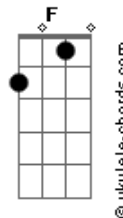

Charly Garcia - Autofemicidio

tom:

Intro: $G \ D \ F \ G$
 $G \ D \ F \ C \ G$

[Primeira Parte]

$G \ D$
 Ayer te viste desnuda
 $F \ G$
 Desnuda frente al espejo

$G \ D$
 Fuiste a agarrar un cuchillo
 $F \ G$
 No pudiste aguantar eso

($G \ D \ F \ G$)
 ($G \ D \ F \ C \ G$)

[Segunda Parte]

$G \ D$
 Hay gente que se suicida
 $F \ G$
 Un acto muy egoísta
 $G \ D$
 Para salir en la tele
 $F \ G$
 En diarios y en las revistas

($G \ D \ F \ G$)

[Refrão]

Acordes

La grieta entre los humanos
 $Em7$
 Se hace cada vez más grande
 A
 Los chicos quieren ser chicas
 $C \ G$
 Las chicas quieren ser grandes

($G \ D \ F \ G$)
 ($G \ D \ F \ C \ G$)

[Terceira Parte]