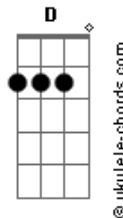

Charly Garcia - Autofemicidio

tom:

Intro: $G \ D \ F \ G$
 $G \ D \ F \ C \ G$

[Primeira Parte]

$G \ D$
 Ayer te viste desnuda
 $F \ G$
 Desnuda frente al espejo

$G \ D$
 Fuiste a agarrar un cuchillo
 $F \ G$
 No pudiste aguantar eso

($G \ D \ F \ G$)
 ($G \ D \ F \ C \ G$)

[Segunda Parte]

$G \ D$
 Hay gente que se suicida
 $F \ G$
 Un acto muy egoísta
 $G \ D$
 Para salir en la tele
 $F \ G$
 En diarios y en las revistas

($G \ D \ F \ G$)

[Refrão]

Acordes

La grieta entre los humanos
 $Em7$
 Se hace cada vez más grande
 A
 Los chicos quieren ser chicas
 $C \ G$
 Las chicas quieren ser grandes

($G \ D \ F \ G$)
 ($G \ D \ F \ C \ G$)

[Terceira Parte]