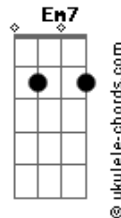

Charly Garcia - Autofemicidio

tom:

Intro: $G \ D \ F \ G$
 $G \ D \ F \ C \ G$

[Primeira Parte]

$G \ D$
 Ayer te viste desnuda
 $F \ G$
 Desnuda frente al espejo

$G \ D$
 Fuiste a agarrar un cuchillo
 $F \ G$
 No pudiste aguantar eso

($G \ D \ F \ G$)
 ($G \ D \ F \ C \ G$)

[Segunda Parte]

$G \ D$
 Hay gente que se suicida
 $F \ G$
 Un acto muy egoísta
 $G \ D$
 Para salir en la tele
 $F \ G$
 En diarios y en las revistas

($G \ D \ F \ G$)

[Refrão]

Acordes

La grieta entre los humanos
 $Em7$
 Se hace cada vez más grande
 A
 Los chicos quieren ser chicas
 $C \ G$
 Las chicas quieren ser grandes

($G \ D \ F \ G$)
 ($G \ D \ F \ C \ G$)

[Terceira Parte]