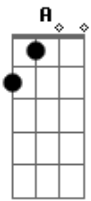

Charly Garcia - Asesiname Stone

Tom: G

Esta es una muy linda cancion de Charly espero que les guste.
El Riff (que lo hace el bajo) se hace en las estrofas que llevan a).
Intro: Riff

a) Riff

D A
Cuando viniste a mi
Bm G
Cerré la puerta pero abrí
D A Bm G
Asesiname, asesiname.

All you need is love, love, love
Love, love, love
One, two three, four, five, six, seven,
All good children go to heaven.

Acordes

© ukulele-chords.com

© ukulele-chords.com

© ukulele-chords.com

© ukulele-chords.com