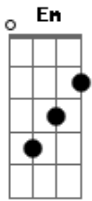

D A
 Cuando te vi venir,
 Bm7 G
 cerré la puerta pero abrí.
 D A Bm7 G
 Analízame, asesíname.

D A
 No es culpa de los dos,
 Bm7 G
 no es culpa ni siquiera de Dios.
 D A Bm7
 Asesíname, asesíname.

Am C Em
 Deje tu imagen en el cajón,
 G Bm7
 deje tu alma en el de los dos

E Em A
 No quiero más que me des cuanta gota de amor.
 D A
 Es solo rock and roll,
 Bm7 G
 pero es del bueno, es el mejor
 D A Bm7 G
 Asesíname, asesíname.

Am C Em G Bm7
 E Em A

D A
 Yo me quiero morir
 Bm7 G
 ya no aguanto estar aqui
 D A Bm7 G D A Bm7 G
 Asesíname, asesíname, asesíname, asesíname.
 D
 One, two , three, four, five, six, seven
 A

 Bm7 G D A Bm7
 One, two , three, four, five, six, seven

Acordes

© ukulele-chords.com

© ukulele-chords.com

© ukulele-chords.com

© ukulele-chords.com

© ukulele-chords.com

© ukulele-chords.com