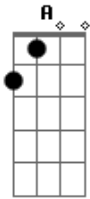

© ukulele-chords.com