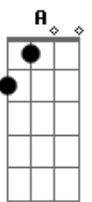

© ukulele-chords.com