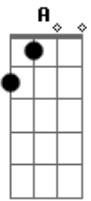

D A
 Cuando te vi venir,
 Bm7 G
 cerré la puerta pero abrí.
 D A Bm7 G
 Analízame, asesíname.

D A
 No es culpa de los dos,
 Bm7 G
 no es culpa ni siquiera de Dios.
 D A Bm7
 Asesíname, asesíname.

Am C Em
 Deje tu imagen en el cajón,
 G Bm7
 deje tu alma en el de los dos

 Bm7 G D A Bm7
 One, two , three, four, five, six, seven

Acordes

© ukulele-chords.com

© ukulele-chords.com

© ukulele-chords.com

© ukulele-chords.com

© ukulele-chords.com

© ukulele-chords.com