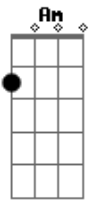

D A
 Cuando te vi venir,
 Bm7 G
 cerré la puerta pero abrí.
 D A Bm7 G
 Analízame, asesíname.

D A
 No es culpa de los dos,
 Bm7 G
 no es culpa ni siquiera de Dios.
 D A Bm7
 Asesíname, asesíname.

Am C Em
 Deje tu imagen en el cajón,
 G Bm7
 deje tu alma en el de los dos

 Bm7 G D A Bm7
 One, two , three, four, five, six, seven

Acordes

© ukulele-chords.com

© ukulele-chords.com

© ukulele-chords.com

© ukulele-chords.com

© ukulele-chords.com

© ukulele-chords.com