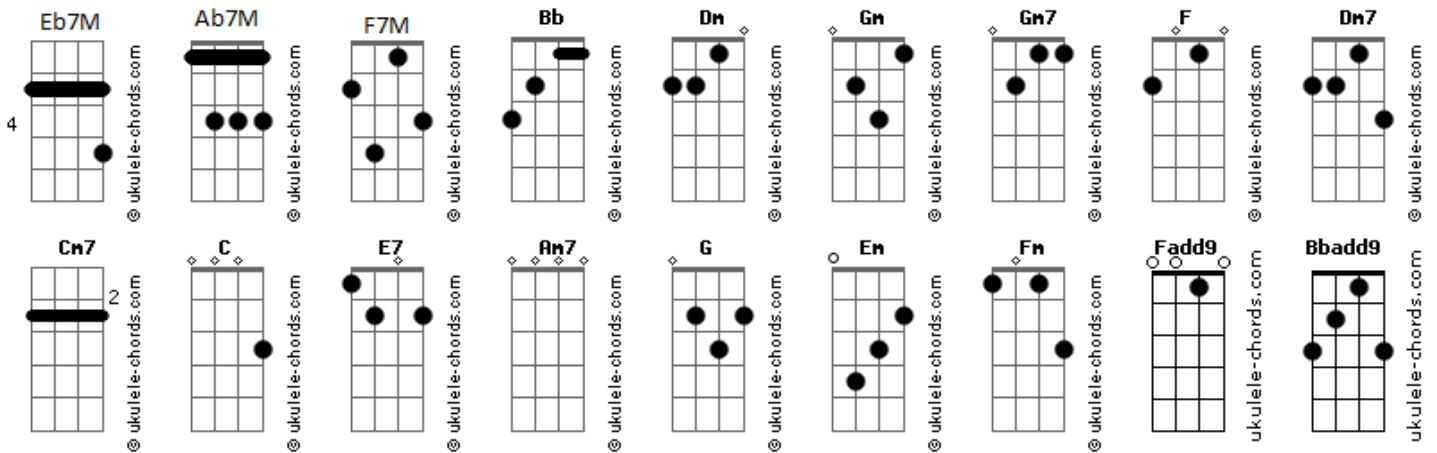

Charly Garcia - Adela en el carrousell

tom:

Intro: Eb7M Dm Gm Bb
Eb7M Dm Gm
Eb7M Dm Gm
Eb7M Dm Gm
Gm7 F
Gm7 F

Gm Dm
Adela en el carrousell
Eb7M Dm7
Y los espejos son sonrisas
Cm7 F Gm
La sortija un aparato de amor

Gm Dm
Adela en el carrousell
Eb7M Dm7
Y los caballos de madera
Cm7 F Gm
Que la mecen y le mojan la piel

Cm7 Gm
Ten piedad, no seas asi
Cm7 Gm Fadd9
No le des patadas a los locos
Cm7 Gm
Ten piedad, no seas asi
F C Eb7M F Gm7
Voy desvaneciendo sin tu amor

[Interlúdio] Gm7 F Gm7 F

Gm Dm
El sol empieza a salir
Eb7M Dm7
Y en los jardines de su mente
Cm7 F Gm
Hay estatuas que ella debe pulir

Gm Dm
La luna empieza a llorar
Eb7M Dm7
Y cuando todo es tan plateado
Cm7 F Gm
Hay colores que no pueden entrar

Cm7 Gm
Ten piedad, no seas asi
Cm7 Gm Fadd9
No le des patadas a los locos

Acordes

Cm7 Gm
Ten piedad, no seas asi
F C Eb7M F Gm7
Voy desvaneciendo sin tu amor
Ab7M Bb Cm7
Y a traves de la sortija ella lo convirtio
F7M E7 E7 Am7 Am7
En un caballo que gira y gira a su alrededor
Ab7M
Tanto girar
Bb Am7
Girar es un efecto
Dm7
Tanto esperar
G F Em
Esperando que se haga realidad
F G F
El se pasa girando sin parar
Em Dm7 Cm7
Nada es perfecto

(Cm7 Gm)
(Cm7 Gm)

Cm7 Gm
Adela en el mas alla
Ab7M Gm
Es una estrella clandestina
Fm Bb Cm7
Que ilumina los despojos de amor

El solo quiere mirar
La calesita de los sueños
Que se fueron y ya no volveran

Fm Cm7
Ten piedad, no seas asi
Fm Cm7 Bbadd9
No le des patadas a los locos
Fm Cm7
Ten piedad, no seas asi
Bb F Ab7M Bb Cm7
Voy desvaneciendo sin tu amor

(Ab7M Gm Cm7)
(Ab7M Gm Cm7)
(Ab7M Gm Cm7)
(Ab7M Gm Cm7)