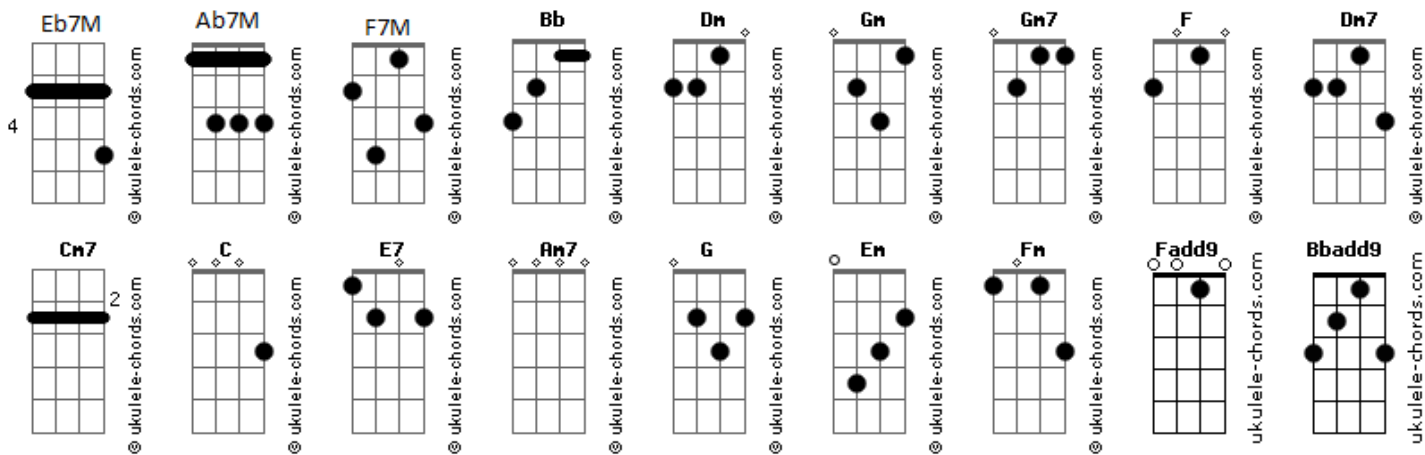

Charly Garcia - Adela en el carrousell

tom:

Intro: Eb7M Dm Gm
Eb7M Dm Gm
Eb7M Dm Gm
Eb7M Dm Gm
Gm7 F
Gm7 F

Gm Dm
Adela en el carrousell
Eb7M Dm7
Y los espejos son sonrisas
Cm7 F Gm
La sortija un aparato de amor

Gm Dm
Adela en el carrousell
Eb7M Dm7
Y los caballos de madera
Cm7 F Gm
Que la mecen y le mojan la piel

Cm7 Gm
Ten piedad, no seas asi
Cm7 Gm Fadd9
No le des patadas a los locos
Cm7 Gm
Ten piedad, no seas asi
F C Eb7M F Gm7
Voy desvaneciendo sin tu amor

[Interlúdio] Gm7 F Gm7 F

Gm Dm
El sol empieza a salir
Eb7M Dm7
Y en los jardines de su mente
Cm7 F Gm
Hay estatuas que ella debe pulir

Gm Dm
La luna empieza a llorar
Eb7M Dm7
Y cuando todo es tan plateado
Cm7 F Gm
Hay colores que no pueden entrar

Cm7 Gm
Ten piedad, no seas asi
Cm7 Gm Fadd9
No le des patadas a los locos

Acordes

Cm7 Gm
Ten piedad, no seas asi
F C Eb7M F Gm7
Voy desvaneciendo sin tu amor
Ab7M Bb Cm7
Y a traves de la sortija ella lo convirtio
F7M E7 E7 Am7 Am7
En un caballo que gira y gira a su alrededor
Ab7M
Tanto girar
Bb Am7
Girar es un efecto
Dm7
Tanto esperar
G F Em
Esperando que se haga realidad
F G F
El se pasa girando sin parar
Em Dm7 Cm7
Nada es perfecto

(Cm7 Gm)
(Cm7 Gm)

Cm7 Gm
Adela en el mas alla
Ab7M Gm
Es una estrella clandestina
Fm Bb Cm7
Que ilumina los despojos de amor

El solo quiere mirar
La calesita de los sueños
Que se fueron y ya no volveran

Fm Cm7
Ten piedad, no seas asi
Fm Cm7 Bbadd9
No le des patadas a los locos
Fm Cm7
Ten piedad, no seas asi
Bb F Ab7M Bb Cm7
Voy desvaneciendo sin tu amor

(Ab7M Gm Cm7)
(Ab7M Gm Cm7)
(Ab7M Gm Cm7)
(Ab7M Gm Cm7)