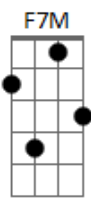

© ukulele-chords.com