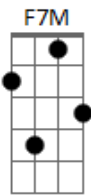

© ukulele-chords.com