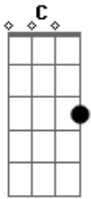

Charlles Wesley - Apocalipse 4

tom:

Bm (forma dos acordes no tom de Am)

Capostrate na 2ª casa

Intro: Am F7M Am F7M G

Am C F7M
Eu vi no céu, uma porta aberta

Am C F7M G
Eu vi no céu, os 24 anciões cantando Santo

F7M G
E vem com toda força, com toda majestade

Am Em
Que toquem as trombetas, ao único que é digno

F7M G
Os Céus não podem te conter

Am Em
A terra treme em tua presença

F7M G
Eu olhei nos olhos do Leão, e fui incendiado

Am Em
Eu olhei nos olhos do Leão, e fui incendiado

Acordes

© ukulele-chords.com