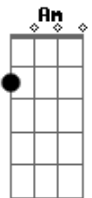

© ukulele-chords.com