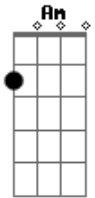

© ukulele-chords.com