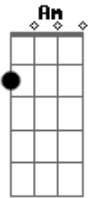

© ukulele-chords.com