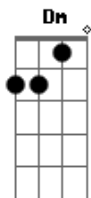

© ukulele-chords.com