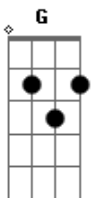

Charlie Brown Jr. - Vou Me Embriagar de Você

tom:

Intro: Gm Dm G

[Solo] Gm Dm Gm Dm
Gm Dm Gm Dm
Eb Cm Gm F
Eb Cm Gm F

Gm Dm
Quero voltar pra você
Gm Dm
Quero de volta o meu lugar
Gm Dm
Não sou feliz sozinho
Gm Dm
Não sei bem qual é o caminho
Gm Dm
(Eu não) Vou a lugar nenhum sem você
Gm Dm
Não tenho lugar pra voltar
Gm Dm
Eu estive só, estive sozinho
Gm Dm
Quanto tempo foi perdido

Eb Cm
Acende a luz
Gm F
Que eu quero ver você aqui pra mim
Eb Cm Gm F Gm
Esse é o dia que eu tanto esperei

Eb Cm
Esquece tudo agora
Gm F
Só existe a gente aqui
Eb Cm
Então se deite e me beije
Gm F (Gm)
E se solte muito mais

Gm Dm Gm Dm
Vou me embriagar de você
Gm Dm Gm Dm
Eu vou me embriagar de você
Gm Dm Gm Dm
Vou me embriagar de você
Gm Dm Gm Dm
Eu vou me embriagar de você

[Solo] Gm Dm Gm Dm
Gm Dm Gm Dm
Eb Cm Gm F
Eb Cm Gm F

Gm Dm

Acordes

© ukulele-chords.com