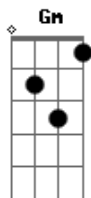

© ukulele-chords.com