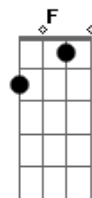

© ukulele-chords.com

Quero voltar pra você
Gm Dm
Quero de volta o meu lugar
Gm Dm
Não sou feliz sozinho
Gm Dm
Não sei bem qual é o caminho
Gm Dm
(Eu não) Vou a lugar nenhum sem você
Gm Dm
Não tenho lugar pra voltar
Gm Dm
Eu estive só, estive sozinho
Gm Dm
Quanto tempo foi perdido
Eb Cm
Acende a luz
Gm F
Que eu quero ver você aqui pra mim
Eb Cm Gm F Gm
Esse é o dia que eu tanto esperei
Eb Cm
Esquece tudo agora
Gm F
Só existe a gente aqui
Eb Cm
Então se deite e me beije
Gm F (Gm)
E se solte muito mais
Gm Dm Gm Dm
Vou me embriagar de você
Gm Dm Gm Dm
Eu vou me embriagar de você
Gm Dm Gm Dm
Vou me embriagar de você
Gm Dm Gm Dm
Eu vou me embriagar de você
Gm Dm
Sorrir, chorar, viver
Gm Dm
Tentar entender essas coisas malucas da vida
Gm Dm
Que bom que é ter você
Gm Dm
Você é a melhor coisa que eu tenho na vida
Gm Dm
Sorrir, chorar, viver
Gm Dm
Tentar entender essas coisas malucas da vida
Gm Dm
Que bom que é ter você
Gm Dm
Você é a melhor coisa que eu tenho na vida