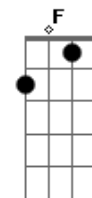

© ukulele-chords.com

Quero voltar pra você
Gm Dm
Quero de volta o meu lugar
Gm Dm
Não sou feliz sozinho
Gm Dm
Não sei bem qual é o caminho
Gm Dm
(Eu não) Vou a lugar nenhum sem você
Gm Dm
Não tenho lugar pra voltar
Gm Dm
Eu estive só, estive sozinho
Gm Dm
Quanto tempo foi perdido
Eb Cm
Acende a luz
Gm F
Que eu quero ver você aqui pra mim
Eb Cm Gm F Gm
Esse é o dia que eu tanto esperei
Eb Cm
Esquece tudo agora
Gm F
Só existe a gente aqui
Eb Cm
Então se deite e me beije
Gm F (Gm)
E se solte muito mais
Gm Dm Gm Dm
Vou me embriagar de você
Gm Dm Gm Dm
Eu vou me embriagar de você
Gm Dm Gm Dm
Vou me embriagar de você
Gm Dm Gm Dm
Eu vou me embriagar de você
Gm Dm
Sorrir, chorar, viver
Gm Dm
Tentar entender essas coisas malucas da vida
Gm Dm
Que bom que é ter você
Gm Dm
Você é a melhor coisa que eu tenho na vida
Gm Dm
Sorrir, chorar, viver
Gm Dm
Tentar entender essas coisas malucas da vida
Gm Dm
Que bom que é ter você
Gm Dm
Você é a melhor coisa que eu tenho na vida