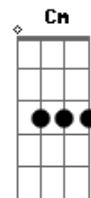

© ukulele-chords.com