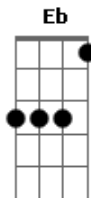

© ukulele-chords.com