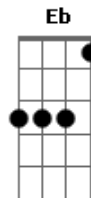

© ukulele-chords.com