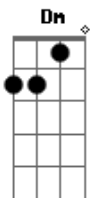

© ukulele-chords.com