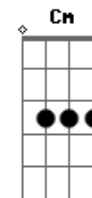

© ukulele-chords.com