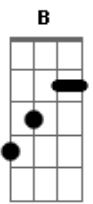

Charlie Brown Jr. - Só Os Loucos Sabem

tom:
Capostrate na 3ª casa
Intro: Riff 1:

Parte 1

Parte 2

Parte 3

Parte 4

(Dbm Aadd9)

Primeira Parte:

Dbm Aadd9
Agora eu sei
E
Exatamente o que fazer
Dbm E B
Bom recomeçar, poder contar com você
Pois eu me lembro de tudo, irmão
Aadd9 E
Eu estava lá também
Gbm
O homem quando está em paz
E Aadd9
Não quer guerra com ninguém
Dbm Aadd9
Eu segurei minhas lágrimas
E
Pois não queria demonstrar a emoção
Dbm E
Já que estava ali só pra observar
B
E aprender um pouco mais
Sobre a percepção
Dbm
Eles dizem que é impossível
Aadd9
Encontrar o amor
E
Sem perder a razão
Gbm
Mas pra quem tem pensamento forte
E Aadd9
O impossível é só questão de opinião

Refrão:

Acordes

© ukulele-chords.com