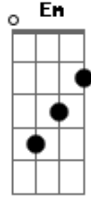

Charlie Brown Jr. - Ralé

Tom: **G**

GUITARRA **Em**

a musica inteira é tocada assim .

Acordes

© ukulele-chords.com

© ukulele-chords.com

© ukulele-chords.com