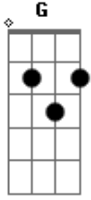

Charlie Brown Jr. - Ralé

Tom: **G**

GUITARRA **Em**

a musica inteira é tocada assim .

Acordes

© ukulele-chords.com

© ukulele-chords.com

© ukulele-chords.com