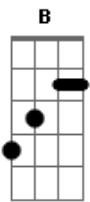

# Charlie Brown Jr. - Peso da Batida do Errado Que Deu Certo

Tom: **D**

Algumas notas em certos pontos da música repetem... então cuidem e tirem pq eh tri facil...

Intro: ( **B A Gb D** )

**B A Gb D** (Abafando)

Faço o que faço na medida do impossível  
A vida de um maluco também pode ser incrível  
A vida é muito louca a gente tem que andar na linha  
Mantendo a humildade viver o dia-a-dia

**B A Gb D**  
Peso da batida do errado que deu certo  
Esse é o peso da batida do errado que deu certo

**B**  
Do jeito que eu vim

**D**  
Do jeito que eu vou

**Gb**  
É do jeito que eu vivo

**A**  
É do jeito que eu sou

( **B Gb A D** )  
Peso da batida do errado que deu certo  
Esse é o peso da batida do errado que deu certo  
A batida agora é essa.

Solo(Base): ( **B Gb A D** )