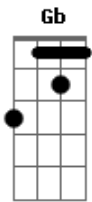

Charlie Brown Jr. - Peso da Batida do Errado Que Deu Certo

Tom: **D**

Algumas notas em certos pontos da música repetem... então cuidem e tirem pq eh tri facil...

Intro: (**B A Gb D**)

B A Gb D (Abafando)

Aquilo que não pode a gente faz e faz direito
(É desse jeito...)

B A Gb D
Peso da batida do errado que deu certo
Esse é o peso da batida do errado que deu certo

B
Do jeito que eu vim

D
Do jeito que eu vou

Gb
É do jeito que eu vivo

A
É do jeito que eu sou

Riff (Base): (**B Gb A D**) 3x (**B Gb A**)

B A Gb D
Peso da batida do errado que deu certo
Esse é o peso da batida do errado que deu certo

B
Do jeito que eu vim

D
Do jeito que eu vou

Gb
É do jeito que eu vivo

A
É do jeito que eu sou

(**B Gb A D**)
Peso da batida do errado que deu certo
Esse é o peso da batida do errado que deu certo
A batida agora é essa.

Solo(Base): (**B Gb A D**)

Acordes

© ukulele-chords.com

© ukulele-chords.com

© ukulele-chords.com

© ukulele-chords.com