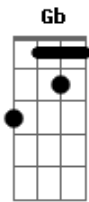

© ukulele-chords.com