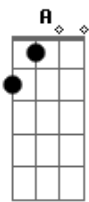

Charlie Brown Jr. - Peso da Batida do Errado Que Deu Certo

Tom: **D**

Algumas notas em certos pontos da música repetem... então cuidem e tirem pq eh tri facil...

Intro: (**B A Gb D**)

B A Gb D (Abafando)

Aquilo que não pode a gente faz e faz direito
(É desse jeito...)

Aquilo que não pode a gente faz muito bem feito
(Daquele jeito...)

Lutei me libertei venci ganhei respeito
Memo co zoião e com todo preconceito
Veneno impregnou no estilo internacional
Vagabundo que pixava agora tudo passa mal

B A Gb D
Peso da batida do errado que deu certo
Esse é o peso da batida do errado que deu certo

B
Do jeito que eu vim

D
Do jeito que eu vou

Gb
É do jeito que eu vivo

A
É do jeito que eu sou

Riff (Base): (**B Gb A D**) 3x (**B Gb A**)

B A Gb D
One,two,three presta atenção agora você vai me ouvir
Quem tem coragem não se esconde,se aceita como é
O futuro é um labirinto pra quem não sabe o que quer
B A Gb D (Abafando)

Faço o que faço na medida do impossível
A vida de um maluco também pode ser incrível
A vida é muito louca a gente tem que andar na linha
Mantendo a humildade viver o dia-a-dia

B A Gb D
Peso da batida do errado que deu certo
Esse é o peso da batida do errado que deu certo

B
Do jeito que eu vim

D
Do jeito que eu vou

Gb
É do jeito que eu vivo

A
É do jeito que eu sou

(**B Gb A D**)
Peso da batida do errado que deu certo
Esse é o peso da batida do errado que deu certo
A batida agora é essa.

Solo(Base): (**B Gb A D**)

Acordes

© ukulele-chords.com

© ukulele-chords.com

© ukulele-chords.com

© ukulele-chords.com