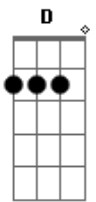

Charlie Brown Jr. - Peso da Batida do Errado Que Deu Certo

Tom: **D**

Algumas notas em certos pontos da música repetem... então cuidem e tirem pq eh tri facil...

Intro: (**B A Gb D**)

B A Gb D (Abafando)

Aquilo que não pode a gente faz e faz direito
(É desse jeito...)

Aquilo que não pode a gente faz muito bem feito
(Daquele jeito...)

Lutei me libertei venci ganhei respeito
Memo co zoião e com todo preconceito
Veneno impregnou no estilo internacional
Vagabundo que pixava agora tudo passa mal

B A Gb D
Peso da batida do errado que deu certo
Esse é o peso da batida do errado que deu certo

B
Do jeito que eu vim

D
Do jeito que eu vou

Gb
É do jeito que eu vivo

A
É do jeito que eu sou

Riff (Base): (**B Gb A D**) 3x (**B Gb A**)

B A Gb D
One,two,three presta atenção agora você vai me ouvir
Quem tem coragem não se esconde,se aceita como é
O futuro é um labirinto pra quem não sabe o que quer

B A Gb D (Abafando)
Faço o que faço na medida do impossível
A vida de um maluco também pode ser incrível
A vida é muito louca a gente tem que andar na linha
Mantendo a humildade viver o dia-a-dia

B A Gb D
Peso da batida do errado que deu certo
Esse é o peso da batida do errado que deu certo

B
Do jeito que eu vim

D
Do jeito que eu vou

Gb
É do jeito que eu vivo

A
É do jeito que eu sou

(**B Gb A D**)
Peso da batida do errado que deu certo
Esse é o peso da batida do errado que deu certo
A batida agora é essa.

Solo(Base): (**B Gb A D**)

Acordes

© ukulele-chords.com