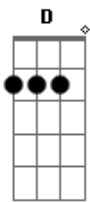

# Charlie Brown Jr. - Peso da Batida do Errado Que Deu Certo

Tom: **D**

Algumas notas em certos pontos da música repetem... então cuidem e tirem pq eh tri facil...

Intro: ( **B A Gb D** )

**B A Gb D** (Abafando)

Faço o que faço na medida do impossível  
A vida de um maluco também pode ser incrível  
A vida é muito louca a gente tem que andar na linha  
Mantendo a humildade viver o dia-a-dia

**B A Gb D**  
Peso da batida do errado que deu certo  
Esse é o peso da batida do errado que deu certo

**B**  
Do jeito que eu vim

**D**  
Do jeito que eu vou

**Gb**  
É do jeito que eu vivo

**A**  
É do jeito que eu sou

( **B Gb A D** )  
Peso da batida do errado que deu certo  
Esse é o peso da batida do errado que deu certo  
A batida agora é essa.

Solo(Base): ( **B Gb A D** )