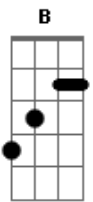

© ukulele-chords.com