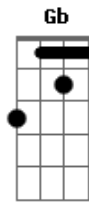

Charlie Brown Jr. - Peso da Batida do Errado Que Deu Certo

Tom: **D**

Algumas notas em certos pontos da música repetem... então cuidem e tirem pq eh tri facil...

Intro: (**B A Gb D**)

B A Gb D (Abafando)

Aquilo que não pode a gente faz e faz direito
(É desse jeito...)

B A Gb D
Peso da batida do errado que deu certo
Esse é o peso da batida do errado que deu certo

B
Do jeito que eu vim

D
Do jeito que eu vou

Gb
É do jeito que eu vivo

A
É do jeito que eu sou

(**B Gb A D**)
Peso da batida do errado que deu certo
Esse é o peso da batida do errado que deu certo
A batida agora é essa.

Solo(Base): (**B Gb A D**)

Acordes

© ukulele-chords.com

© ukulele-chords.com

© ukulele-chords.com

© ukulele-chords.com