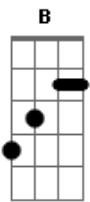

© ukulele-chords.com