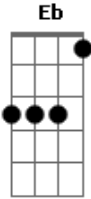

© ukulele-chords.com