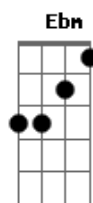

© ukulele-chords.com