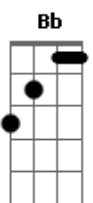

Charlie Brown Jr. - Lugar Ao Sol

Tom: **Bb**

Intro:

1ª parte:

2ª parte:

(abafado)

Gm **F**
Que bom viver, como é bom sonhar
Eb7
E o que ficou pra trás passou e eu não me
Gm **F**
Importei foi ate melhor
Eb7
Tive que pensar em algo novo que eu fizesse sentido
Gm **F**
Ainda vejo o mundo com os olhos de criança
Eb7
Que só quer brincar e não tanta "responça"
Gm
Mas a vida cobra sério
F **Eb7**
E realmente não dá pra fugir

Refrão 2x:

Bb7 **F**
mas livre pra poder sorrir (sim)
Gm **Eb**
livre pra poder buscar
Bb7 **F** **Ebm**
o meu lugar ao sol

Gm **F**
Um dia eu espero te reencontrar
Eb7
Numa bem melhor, cada um tem seu caminho
Gm **F**
Eu sei que foi até melhor
Eb7
Irmãos do mesmo cristo, quero e não desisto
Gm
Caro pai como é bom
F **Eb7**
Ter com o que se orgulhar a vida pode passar,
Não estou sozinho
Gm
Eu sei se eu tiver fé
F **Eb7**
Eu volto até sonhar

Refrão 2x:

Bb7 **F**
Mas livre pra poder sorrir (sim)
Gm **Eb**
livre pra poder buscar
Bb7 **F** **Ebm**
o meu lugar ao sol
Gm **F**
O amor é assim
Eb
É a paz de deus em sua casa
Gm **F**
O amor é assim
Eb
A paz de deus que nunca acaba
Gm **F**
O amor é assim
Eb
É a paz de deus em sua casa
O amor é assim
É a paz de Deus que (2ª parte da intro)
... nunca acaba!!!

1ª guitarra 3x:

2ª guitarra 2x:

2ª guitarra:

(**Gm** **F** **Eb**) (guitarra 1)
(solo) (guitarra 2)

Gm
Nossas vidas, nossos sonhos
F **Eb7**
Têm o mesmo valor
Gm
Nossas vidas, nossos sonhos
F
Têm o mesmo valor...
Eb7
...eu vou com você para onde você for
Gm **F**
eu descobri que é azul
Eb7
A cor da parede da casa de deus
(2ª parte da intro)
Gm **F** **Eb7**
e não há mais ninguém como você e eu!!!

Acordes

© ukulele-chords.com