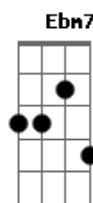

© ukulele-chords.com