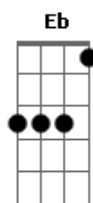

© ukulele-chords.com