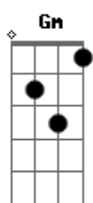

© ukulele-chords.com