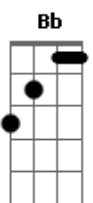

Charlie Brown Jr. - Lugar Ao Sol

Tom: Bb

Intro:

1ª parte:

2ª parte:

(abafado)

Gm F
Que bom viver, como é bom sonhar
Eb7
E o que ficou pra trás passou e eu não me
Gm F
Importei foi ate melhor
Eb7
Tive que pensar em algo novo que eu fizesse sentido
Gm F
Ainda vejo o mundo com os olhos de criança
Eb7
Que só quer brincar e não tanta "responça"
Gm
Mas a vida cobra sério
F Eb7
E realmente não dá pra fugir

Refrão 2x:

Bb7 F
mas livre pra poder sorrir (sim)
Gm Eb
livre pra poder buscar
Bb7 F Ebm7
o meu lugar ao sol

Gm F
Um dia eu espero te reencontrar
Eb7
Numa bem melhor, cada um tem seu caminho
Gm F
Eu sei que foi até melhor
Eb7
Irmãos do mesmo cristo, quero e não desisto
Gm
Caro pai como é bom
F Eb7
Ter com o que se orgulhar a vida pode passar,
Gm
Não estou sozinho
Gm
Eu sei se eu tiver fé
F Eb7
Eu volto até sonhar

Refrão 2x:

Bb7 F
Mas livre pra poder sorrir (sim)
Gm Eb
livre pra poder buscar
Bb7 F Ebm7
o meu lugar ao sol
Gm F
O amor é assim
Eb
É a paz de deus em sua casa
Gm F
O amor é assim
Eb
A paz de deus que nunca acaba
Gm F
O amor é assim
Eb
É a paz de deus em sua casa
O amor é assim
É a paz de Deus que (2ª parte da intro)
... nunca acaba!!!

1ª guitarra 3x:

2ª guitarra 2x:

2ª guitarra:

(Gm F Eb) (guitarra 1)
(solo) (guitarra 2)

Gm
Nossas vidas, nossos sonhos
F Eb7
Têm o mesmo valor
Gm
Nossas vidas, nossos sonhos
F
Têm o mesmo valor...
Eb7
...eu vou com você para onde você for
Gm F
eu descobri que é azul
Eb7
A cor da parede da casa de deus
(2ª parte da intro)
Gm F Eb7
e não há mais ninguém como você e eu!!!

Acordes

© ukulele-chords.com