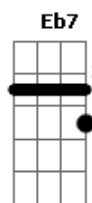

© ukulele-chords.com