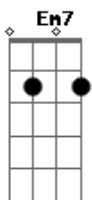

© ukulele-chords.com