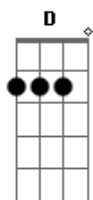

Tom: G

Intro: G C G D Em7 G D D G

Primeira parte:

G C G D
Longe de você eu enlouqueço muito mais

Em7 G
Eu vivo na espera de poder viver a vida
D D G
com você

G C G
Vejo pessoas sem saberem pra onde
D
o mundo vai

Em7 G
Eu conto as horas para estar
D D G
com você

G C G D
Longe de você eu preciso de algo mais
Em7 G

Eu vivo na espera de poder viver a vida
D D G
com você

G C G
Vejo pessoas sem saberem pra onde
D
o mundo vai

Em7 G D D G
Eu conto as horas para estar com você

Refrão:

Em7 C
Que mundo é esse que ninguém entende um sonho?

Em7 C
Que mundo é esse que ninguém sabe mais amar?

Em7 C
Pra tanta coisa que faz mal eu me disponho

Em7 C
Quando eu te vejo eu começo a sorrir

Em7 C Em7 C
Eu começo a sorrir

(Em7 D E)

(Em7 D C A)

Segunda parte:

G C

Não quero desperdiçar a
G D
chance de ter encontrado você

Em7
Hoje o que eu mais quero
G D D G
é fazer você feliz

G C
Vejo as pessoas e sei que
G D
juntos nós podemos muito mais

Em7 G
Eu vivo na espera de poder
D D G
viver a vida com você

Refrão:

Em7 C
Que mundo é esse que ninguém entende um sonho?

Em7 C
Que mundo é esse que ninguém sabe mais amar?

Em7 C
Pra tanta coisa que faz mal eu me disponho

Em7 C
Quando eu te vejo eu começo a sorrir

Em7 C
Eu começo a sorrir

(Em7 C)

(Em7 D E)

Em7 D
Molduras boas não salvam quadros ruins

C
Eu procurei a vida inteira sem saber

A
bem pelo que

Em7 D
Mas se pelo menos você estivesse aqui

E
Eu conto as horas pra estar com você

Em7 D
Eu estive lá na sua presença

C A
Só pra saber o que você diria sobre nós

G C G D Em7 G D D G
O que te diz mais? (2x)

Acordes