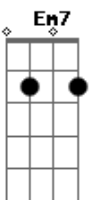

© ukulele-chords.com