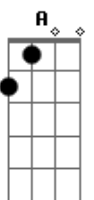

© ukulele-chords.com