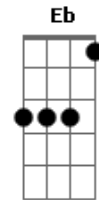

© ukulele-chords.com