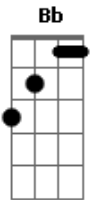

Charlie Brown Jr. - Gimme O Anel

tom:

D (forma dos acordes no tom de Gb)
 Afinação: C F Bb Eb G C

[Intro] Eb Db Ab Gb

Eb Db Ab Gb
 Eu não sei nada de matemática
 Eb Db Ab Gb
 Sou um estúpido em frances
 Eb Db Ab Gb
 Eu não sei nada de geografia
 Eb Db Ab Gb
 Mas sou perito em anatomia
 Eb Db Ab Gb
 E manjo um pouco de inglês

[Refrão]

(Eb Db Ab Gb)

[Solo]

Acordes

© ukulele-chords.com

© ukulele-chords.com

© ukulele-chords.com

© ukulele-chords.com