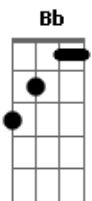

© ukulele-chords.com