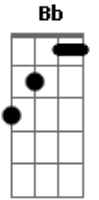

Charlie Brown Jr. - Gimme O Anel

tom:

D (forma dos acordes no tom de Gb)
 Afinação: C F Bb Eb G C

[Intro] Eb Db Ab Gb

Eb Db Ab Gb
 Eu não sei nada de matemática
 Eb Db Ab Gb
 Sou um estúpido em frances
 Eb Db Ab Gb
 Eu não sei nada de geografia
 Eb Db Ab Gb
 Mas sou perito em anatomia
 Eb Db Ab Gb
 E manjo um pouco de inglês

[Refrão]

(Eb Db Ab Gb)

Eb Db Ab Gb
 Ela riu de mim disse que talvez
 Eb Db
 Se eu fosse um cara de nome
 Ab Gb
 Ou se eu fosse um burguês
 Eb Db
 Eu disse calma nenem
 Ab Gb
 Eu tive um dia difícil
 Eb Db
 Dinheiro você já tem
 Ab Gb
 Eu ti ofereço meu vício

[Refrão]

(Eb Db Ab Gb)

[Solo]

Acordes

© ukulele-chords.com

© ukulele-chords.com

© ukulele-chords.com

© ukulele-chords.com