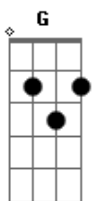

© ukulele-chords.com