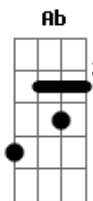

© ukulele-chords.com