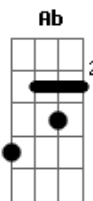

© ukulele-chords.com