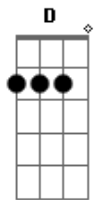

Charlie Brown Jr. - Gimme O Anel

tom:

D (forma dos acordes no tom de Gb)
Afinação: C F Bb Eb G C

[Intro] Eb Db Ab Gb

Eb Db Ab Gb
Eu não sei nada de matemática
Eb Db Ab Gb
Sou um estúpido em frances
Eb Db Ab Gb
Eu não sei nada de geografia
Eb Db Ab Gb
Mas sou perito em anatomia
Eb Db Ab Gb
E manjo um pouco de inglês

[Refrão]

(Eb Db Ab Gb)

Eb Db Ab Gb
Ela riu de mim disse que talvez
Eb Db
Se eu fosse um cara de nome
Ab Gb
Ou se eu fosse um burguês
Eb Db
Eu disse calma nenem
Ab Gb
Eu tive um dia difícil
Eb Db
Dinheiro você já tem
Ab Gb
Eu ti ofereço meu vício

[Refrão]

(Eb Db Ab Gb)

[Solo]

Acordes

© ukulele-chords.com