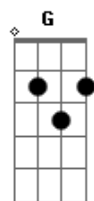

© ukulele-chords.com