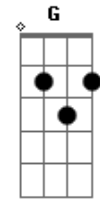

© ukulele-chords.com