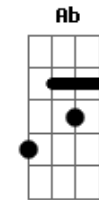

© ukulele-chords.com