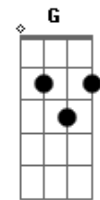

© ukulele-chords.com