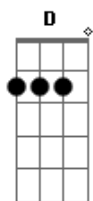

Charlie Brown Jr. - Gimme O Anel

tom:

D (forma dos acordes no tom de Gb)
Afinação: C F Bb Eb G C

[Intro] Eb Db Ab Gb

Eb Db Ab Gb
Eu não sei nada de matemática
Eb Db Ab Gb
Sou um estúpido em frances
Eb Db Ab Gb
Eu não sei nada de geografia
Eb Db Ab Gb
Mas sou perito em anatomia
Eb Db Ab Gb
E manjo um pouco de inglês

[Refrão]

(Eb Db Ab Gb)

Eb Db Ab Gb
Ela riu de mim disse que talvez
Eb Db
Se eu fosse um cara de nome
Ab Gb
Ou se eu fosse um burguês
Eb Db
Eu disse calma nenem
Ab Gb
Eu tive um dia difícil
Eb Db
Dinheiro você já tem
Ab Gb
Eu ti ofereço meu vício

[Refrão]

(Eb Db Ab Gb)

[Solo]

Acordes