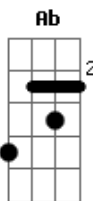

© ukulele-chords.com