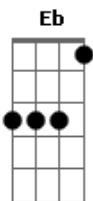

© ukulele-chords.com