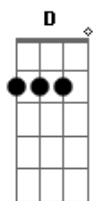

Charlie Brown Jr. - Gimme O Anel

tom:

D (forma dos acordes no tom de Gb)

Afinação: C F Bb Eb G C

[Intro] Eb Db Ab Gb

Eb Db Ab Gb
Eu não sei nada de matemática
Eb Db Ab Gb
Sou um estúpido em frances
Eb Db Ab Gb
Eu não sei nada de geografia
Eb Db Ab Gb
Mas sou perito em anatomia
Eb Db Ab Gb
E manjo um pouco de inglês

[Refrão]

(Eb Db Ab Gb)

Eb Db Ab Gb
Ela riu de mim disse que talvez
Eb Db
Se eu fosse um cara de nome
Ab Gb
Ou se eu fosse um burguês
Eb Db
Eu disse calma nenem
Ab Gb
Eu tive um dia difícil
Eb Db
Dinheiro você já tem
Ab Gb
Eu ti ofereço meu vício

[Refrão]

(Eb Db Ab Gb)

[Solo]

Acordes