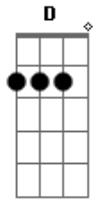

Charlie Brown Jr. - Gimme O Anel

tom:

D (forma dos acordes no tom de Gb)
Afinação: C F Bb Eb G C

[Intro] Eb Db Ab Gb

Eb Db Ab Gb
Eu não sei nada de matemática
Eb Db Ab Gb
Sou um estúpido em frances
Eb Db Ab Gb
Eu não sei nada de geografia
Eb Db Ab Gb
Mas sou perito em anatomia
Eb Db Ab Gb
E manjo um pouco de inglês

[Refrão]

(Eb Db Ab Gb)

Eb Db Ab Gb
Ela riu de mim disse que talvez
Eb Db
Se eu fosse um cara de nome
Ab Gb
Ou se eu fosse um burguês
Eb Db
Eu disse calma nenem
Ab Gb
Eu tive um dia difícil
Eb Db
Dinheiro você já tem
Ab Gb
Eu ti ofereço meu vício

[Refrão]

(Eb Db Ab Gb)

[Solo]

Acordes

© ukulele-chords.com