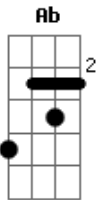

© ukulele-chords.com