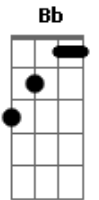

Charlie Brown Jr. - Gimme O Anel

tom:

D (forma dos acordes no tom de Gb)
 Afinação: C F Bb Eb G C

[Intro] Eb Db Ab Gb

Eb Db Ab Gb
 Eu não sei nada de matemática
 Eb Db Ab Gb
 Sou um estúpido em frances
 Eb Db Ab Gb
 Eu não sei nada de geografia
 Eb Db Ab Gb
 Mas sou perito em anatomia
 Eb Db Ab Gb
 E manjo um pouco de inglês

[Refrão]

(Eb Db Ab Gb)

Eb Db Ab Gb
 Ela riu de mim disse que talvez
 Eb Db
 Se eu fosse um cara de nome
 Ab Gb
 Ou se eu fosse um burguês
 Eb Db
 Eu disse calma nenem
 Ab Gb
 Eu tive um dia difícil
 Eb Db
 Dinheiro você já tem
 Ab Gb
 Eu ti ofereço meu vício

[Refrão]

(Eb Db Ab Gb)

[Solo]

Acordes

© ukulele-chords.com

© ukulele-chords.com

© ukulele-chords.com

© ukulele-chords.com