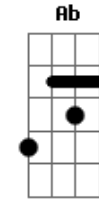

© ukulele-chords.com