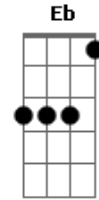

© ukulele-chords.com