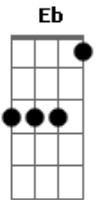

© ukulele-chords.com