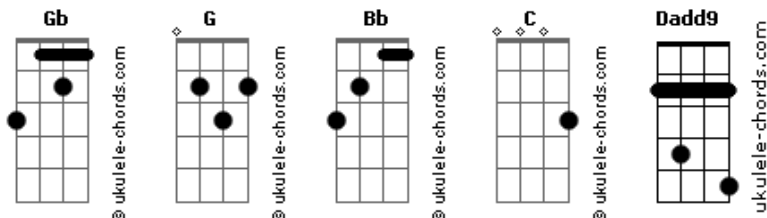

Charlie Brown Jr. - Ela Vai Voltar (Todos Os Defeitos de Uma Mulher Perfeita)

tom:
Gb

Intro:

(Dadd9 Dadd9 Dadd9 Dadd9)
Minha mente nem sempre tão lúcida é fértil e me deu a voz
Minha mente nem sempre tão lúcida fez ela se afastar

(Dadd9 Dadd9 Dadd9 Dadd9)
Mas ela vai voltar (2x)

[Riff]

(Dadd9 Dadd9 Dadd9 Dadd9)
Ela não é o tipo de mulher que se entrega na primeira
Mas melhora na segunda e o paraíso é na terceira
Ela tem força, ela tem sensibilidade, ela é guerreira
Ela é uma deusa, ela é mulher de verdade
Ela é daquelas que tu gosta na primeira
Se apaixona na segunda e perde a linha na terceira
Ela é discreta e cultua com os livros
E ama os animais, tá ligado eu sou o bicho

(Dadd9 Dadd9 Dadd9 Dadd9)
Minha mente nem sempre tão lúcida é fértil e me deu a voz
Minha mente nem sempre tão lúcida fez ela se afastar

(Dadd9 Dadd9 Dadd9 Dadd9)
Mas ela vai voltar (2x)

[Riff]

(Dadd9 Dadd9 Dadd9 Dadd9)
Deixa eu te levar pra ver o mundo baby
Deixa eu te mostrar o melhor que eu posso ser (2x)

Acordes

(Dadd9 Dadd9 Dadd9 Dadd9)
Ela não é o tipo de mulher que se entrega na primeira
Mas melhora na segunda e o paraíso é na terceira
Ela tem força, ela tem sensibilidade, ela é guerreira
Ela é uma deusa, ela é mulher de verdade
Ela é daquelas que tu gosta na primeira
Se apaixona na segunda e perde a linha na terceira
Ela é discreta e cultua com os livros
E ama os animais, tá ligado eu sou o bicho