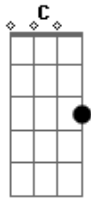

© ukulele-chords.com

© ukulele-chords.com