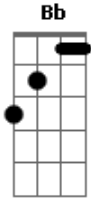

© ukulele-chords.com