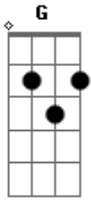

Em direção ao sol
Me sinto muito bem
Quando vejo o pôr-do-sol
Só pra fazer nascer a lua
(D C G Bb)
Minha mente

Nem sempre tão lúcida
É fértil e me deu a voz
Minha mente
Nem sempre tão lúcida
Fez ela se afastar
Mas ela vai voltar
Mas ela vai voltar

Acordes

© ukulele-chords.com