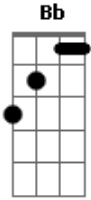

© ukulele-chords.com