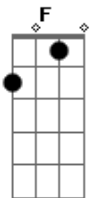

Quem me conhece de verdade continua do meu lado
Eu tenho loucos amigos que não foram comprados
Mas o brasil é o grande reino do "nhém nhém nhém"
Que embala seu delírio num grande "vai-e-vem"
Mas eu sou cabeça forte, melhor do que ninguém
Muito menos pior, o tempo prova quem é quem
(refrão)

Eu vim aqui pra vadiar uma breja com os amigos
Na coletividade, todo mundo unido
Sangue bom é sangue bom
Direto e reto sempre
Se tiver do meu lado

Pode crê que é boa gente

Eu vim aqui pra vadiar uma breja com os amigos
Na coletividade, todo mundo unido
Sangue bom é sangue bom
Direto e reto sempre
Se tiver do meu lado
Pode crê que é boa gente

Perante ao povo eu não me acho
Pois, sim, sei o que faço
Hoje eu estou no clima mas eu vim de lá de baixo
Ai, anos de trabalho eu não vou jogar no lixo
Me passa o microfone que esse aqui eu não ligo

Pensar é bom, mas o melhor é fazer
E se você não faz com a vida
A vida faz com você, então
O tempo é rei
Temos muito o que aprender
O tempo é rei
O tempo é rei

Eu vim aqui pra vadiar uma breja com os amigos
Na coletividade, todo mundo unido
Sangue bom é sangue bom
Direto e reto sempre
Se tiver do meu lado
Pode crê que é boa gente

Eu vim pra vadiar uma breja com os amigos
Na coletividade, todo mundo unido
Sangue bom é sangue bom
Direto e reto sempre
Se tiver do meu lado
Pode crê que é boa gente

Acordes

© ukulele-chords.com