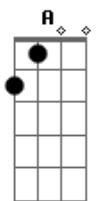

© ukulele-chords.com