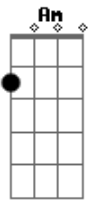

© ukulele-chords.com