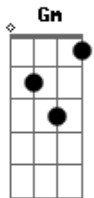

Charlie Brown Jr. - Direto e Reto Sempre

Tom: F

notas: B Gm Am Em

(início)

(refrão)

(LEMBRANDO QUE A AFINAÇÃO É TODA EM "BEMOL")
 A vida te pede mas a vida não te dá
 Devagar com meu skate um dia eu cheguei lá
 Eu não sei como se escreve mas sei como se faz
 Minha fé é meu escudo pra tanto leva e traz
 Conceitos se dissolvem num mundo globalizado
 Eu tô na fé, eu tô legal, menos um revoltado

Eu vim pra vadiar uma breja com os amigos
 Na coletividade, todo mundo unido
 Sangue bom é sangue bom
 Direto e reto sempre
 Se tiver do meu lado
 Pode crê que é boa gente

Acordes

© ukulele-chords.com

© ukulele-chords.com