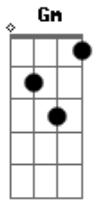

Charlie Brown Jr. - Direto e Reto Sempre

Tom: F

notas: B Gm Am Em

(início)

(refrão)

(LEMBRANDO QUE A AFINAÇÃO É TODA EM "BEMOL")
 A vida te pede mas a vida não te dá
 Devagar com meu skate um dia eu cheguei lá
 Eu não sei como se escreve mas sei como se faz
 Minha fé é meu escudo pra tanto leva e traz
 Conceitos se dissolvem num mundo globalizado
 Eu tô na fé, eu tô legal, menos um revoltado

Eu vim pra vadiar uma breja com os amigos
 Na coletividade, todo mundo unido
 Sangue bom é sangue bom
 Direto e reto sempre
 Se tiver do meu lado
 Pode crê que é boa gente

Acordes

© ukulele-chords.com

© ukulele-chords.com