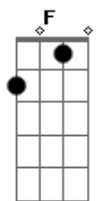

Quem me conhece de verdade continua do meu lado
Eu tenho loucos amigos que não foram comprados
Mas o brasil é o grande reino do "nhém nhém nhém"
Que embala seu delírio num grande "vai-e-vem"
Mas eu sou cabeça forte, melhor do que ninguém
Muito menos pior, o tempo prova quem é quem
(refrão)

Eu vim aqui pra vadiar uma breja com os amigos
Na coletividade, todo mundo unido
Sangue bom é sangue bom
Direto e reto sempre
Se tiver do meu lado

Pode crê que é boa gente

Eu vim aqui pra vadiar uma breja com os amigos
Na coletividade, todo mundo unido
Sangue bom é sangue bom
Direto e reto sempre
Se tiver do meu lado
Pode crê que é boa gente

Perante ao povo eu não me acho
Pois, sim, sei o que faço
Hoje eu estou no clima mas eu vim de lá de baixo
Ai, anos de trabalho eu não vou jogar no lixo
Me passa o microfone que esse aqui eu não ligo

Pensar é bom, mas o melhor é fazer
E se você não faz com a vida
A vida faz com você, então
O tempo é rei
Temos muito o que aprender
O tempo é rei
O tempo é rei

Eu vim aqui pra vadiar uma breja com os amigos
Na coletividade, todo mundo unido
Sangue bom é sangue bom
Direto e reto sempre
Se tiver do meu lado
Pode crê que é boa gente

Eu vim pra vadiar uma breja com os amigos
Na coletividade, todo mundo unido
Sangue bom é sangue bom
Direto e reto sempre
Se tiver do meu lado
Pode crê que é boa gente

Acordes

© ukulele-chords.com