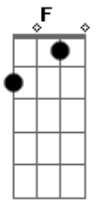

Quem me conhece de verdade continua do meu lado
Eu tenho loucos amigos que não foram comprados
Mas o brasil é o grande reino do "nhém nhém nhém"
Que embala seu delírio num grande "vai-e-vem"
Mas eu sou cabeça forte, melhor do que ninguém
Muito menos pior, o tempo prova quem é quem
(refrão)

Eu vim aqui pra vadiar uma breja com os amigos
Na coletividade, todo mundo unido
Sangue bom é sangue bom
Direto e reto sempre
Se tiver do meu lado

Pode crê que é boa gente

Eu vim aqui pra vadiar uma breja com os amigos
Na coletividade, todo mundo unido
Sangue bom é sangue bom
Direto e reto sempre
Se tiver do meu lado
Pode crê que é boa gente

Perante ao povo eu não me acho
Pois, sim, sei o que faço
Hoje eu estou no clima mas eu vim de lá de baixo
Ai, anos de trabalho eu não vou jogar no lixo
Me passa o microfone que esse aqui eu não ligo

Pensar é bom, mas o melhor é fazer
E se você não faz com a vida
A vida faz com você, então
O tempo é rei
Temos muito o que aprender
O tempo é rei
O tempo é rei

Eu vim aqui pra vadiar uma breja com os amigos
Na coletividade, todo mundo unido
Sangue bom é sangue bom
Direto e reto sempre
Se tiver do meu lado
Pode crê que é boa gente

Eu vim pra vadiar uma breja com os amigos
Na coletividade, todo mundo unido
Sangue bom é sangue bom
Direto e reto sempre
Se tiver do meu lado
Pode crê que é boa gente

Acordes

© ukulele-chords.com