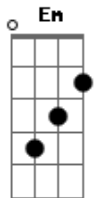

© ukulele-chords.com