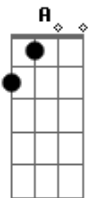

© ukulele-chords.com