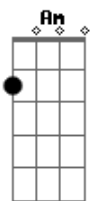

© ukulele-chords.com