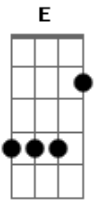

© ukulele-chords.com