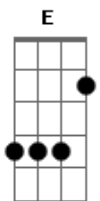

© ukulele-chords.com