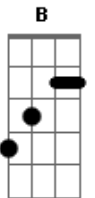

© ukulele-chords.com