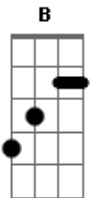

© ukulele-chords.com