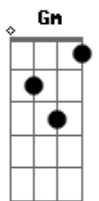

Charlie Brown Jr. - Direto e Reto Sempre

Tom: F

notas: B Gm Am Em

(início)

(refrão)

(LEMBRANDO QUE A AFINAÇÃO É TODA EM "BEMOL")
 A vida te pede mas a vida não te dá
 Devagar com meu skate um dia eu cheguei lá
 Eu não sei como se escreve mas sei como se faz
 Minha fé é meu escudo pra tanto leva e traz
 Conceitos se dissolvem num mundo globalizado
 Eu tô na fé, eu tô legal, menos um revoltado

Eu vim pra vadiar uma breja com os amigos
 Na coletividade, todo mundo unido
 Sangue bom é sangue bom
 Direto e reto sempre
 Se tiver do meu lado
 Pode crê que é boa gente

Acordes

© ukulele-chords.com

© ukulele-chords.com