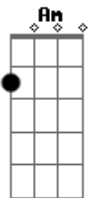

© ukulele-chords.com