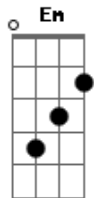

© ukulele-chords.com