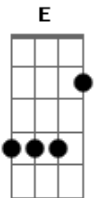

© ukulele-chords.com