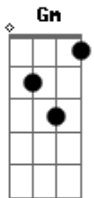

Charlie Brown Jr. - Direto e Reto Sempre

Tom: F

notas: B Gm Am Em

(início)

(refrão)

(LEMBRANDO QUE A AFINAÇÃO É TODA EM "BEMOL")
 A vida te pede mas a vida não te dá
 Devagar com meu skate um dia eu cheguei lá
 Eu não sei como se escreve mas sei como se faz
 Minha fé é meu escudo pra tanto leva e traz
 Conceitos se dissolvem num mundo globalizado
 Eu tô na fé, eu tô legal, menos um revoltado

Eu vim pra vadiar uma breja com os amigos
 Na coletividade, todo mundo unido
 Sangue bom é sangue bom
 Direto e reto sempre
 Se tiver do meu lado
 Pode crê que é boa gente

Acordes

© ukulele-chords.com

© ukulele-chords.com