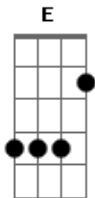

© ukulele-chords.com