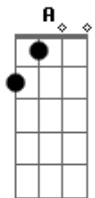

© ukulele-chords.com