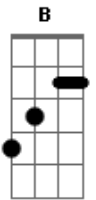

© ukulele-chords.com