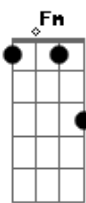

© ukulele-chords.com