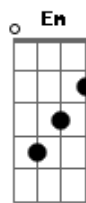

© ukulele-chords.com