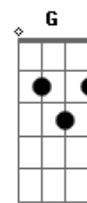

© ukulele-chords.com